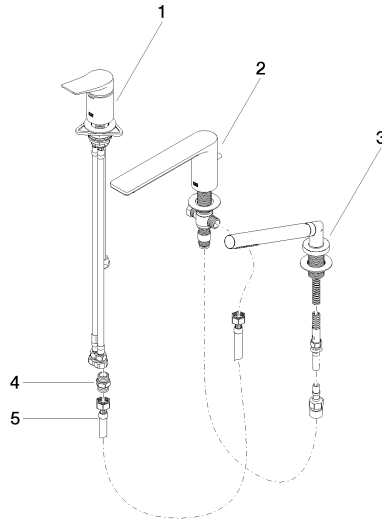

LISSE Wannen-Dreiloch-Einhandbatterie für Wannenrand- bzw. Fliesenrandmontage - Platin gebürstet

LISSE

27 412 845 Produktversion ab 01.04.2024

- Auslauf: runder luftangereicherter Strahl
- Durchfluss max. 16,9 l/min bei 3 bar Fließdruck
- Handbrause: COMPACT RAIN, Durchfluss max. 6,8 l/min (bei 3 Bar)
- Schlauchbrausegarnitur mit Antikalk-System
- Ausladung 200 mm
- automatische Umstellung Wanne/Brause
- Armaturenhöhe 141 mm
- Höhe bis Luftsprudler 88 mm
- Bohrungsdurchmesser Auslauf 32 mm
- Bohrungsdurchmesser Einhandbatterie 35 mm
- Bohrungsdurchmesser Schlauchbrausegarnitur 32 mm
- Rosette für Schlauchbrausegarnitur Ø 50 mm
- Metallbrauseschlauch 1750 mm mit integriertem Verdreherschutz

Empfohlenes Zubehör

Perfecto Montagesystem - 12 614 970 90

Empfohlenes Zubehör

Zierkappen für Perfecto - Platin gebürstet 12 801 970-06
• 1 Paar

27 412 845 Produktversion ab 01.04.2024

Durchflussdiagramm

Codes & Standards

ASME A112.18.1	cUPC	DIN 4109	EN 1717
ISO 3822	Ü-Zeichen		

LISSÉ Wannen-Dreiloch-Einhandbatterie für Wannenrand- bzw.
Fliesenrandmontage - Platin gebürstet

LISSÉ

27 412 845 Produktversion ab 01.04.2024

Zertifikate

IAPMO_4976

Belgaqua_24-008-2 LGA_29

27 412 845 Produktversion ab 01.04.2024

Ersatzteilstückliste

Nr.	Artikelnummer	Benennung	Verbaumenge	Lieferzeit
1	29 300 845-06	LISSE Wannen-Einhandbatterie für Wannenrand- bzw. Fliesenrandmontage - Platin gebürstet	1,00	-
Ersatzteil nicht mehr bestellbar, bitte bestellen Sie den Nachfolgeartikel				
5	12 502 970 90	Druckschlauch 1/2" x 1/2" x 400 mm -	1,00	2
4	90 24 03 168 00 90	Nippel 1/2" x 1/2" -	1,00	2
3	27 702 979-06	Schlauchbrausegarnitur für Wannenrand- bzw. Fliesenrandmontage - Platin gebürstet	1,00	10
2	13 512 845-06	LISSE Wannenauslauf mit Umstellung für Standmontage - Platin gebürstet	1,00	-
Ersatzteil nicht mehr bestellbar, bitte bestellen Sie den Nachfolgeartikel				