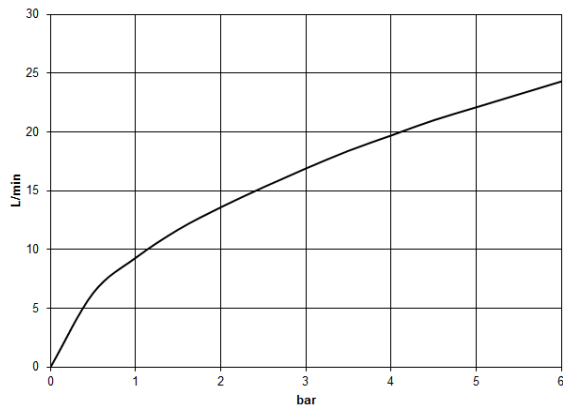

Codes & Standards

ASME A112.18.1	cUPC	DIN 4109	EN 1717
ISO 3822	Ü-Zeichen