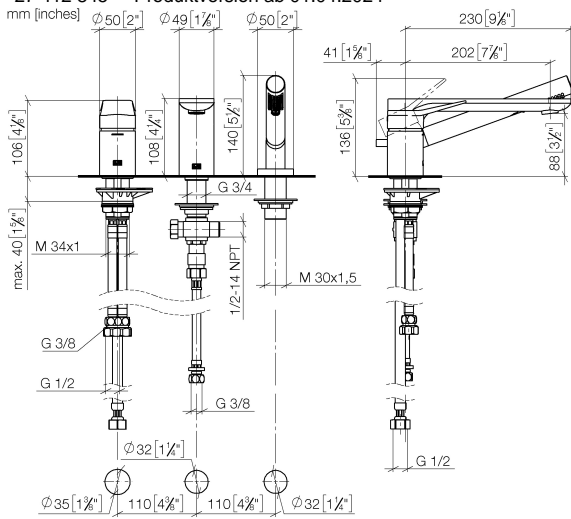

LISSE Wannen-Dreiloch-Einhandbatterie für Wannenrand- bzw. Fliesenrandmontage - Platin gebürstet

LISSE

27 412 845 Produktversion ab 01.04.2024

- Auslauf: runder luftangereicherter Strahl
- Durchfluss max. 16,9 l/min bei 3 bar Fließdruck
- Handbrause: COMPACT RAIN, Durchfluss max. 6,8 l/min (bei 3 Bar)
- Schlauchbrausegarnitur mit Antikalk-System
- Ausladung 200 mm
- automatische Umstellung Wanne/Brause
- Armaturenhöhe 141 mm
- Höhe bis Luftsprudler 88 mm
- Bohrungsdurchmesser Auslauf 32 mm
- Bohrungsdurchmesser Einhandbatterie 35 mm
- Bohrungsdurchmesser Schlauchbrausegarnitur 32 mm
- Rosette für Schlauchbrausegarnitur Ø 50 mm
- Metallbrauseschlauch 1750 mm mit integriertem Verdreherschutz

Empfohlenes Zubehör

Perfecto Montagesystem - 12 614 970 90

Empfohlenes Zubehör

Zierkappen für Perfecto - Platin gebürstet 12 801 970-06
• 1 Paar

27 412 845 Produktversion ab 01.04.2024

Durchflussdiagramm

Codes & Standards

ASME A112.18.1	cUPC	DIN 4109	EN 1717
ISO 3822	Ü-Zeichen		

LISSÉ Wannen-Dreiloch-Einhandbatterie für Wannenrand- bzw.
Fliesenrandmontage - Platin gebürstet

LISSÉ

27 412 845 Produktversion ab 01.04.2024

Zertifikate

IAPMO_4976

Belgaqua_24-008-2 LGA_29

27 412 845 Produktversion ab 01.04.2024

Ersatzteilstückliste

Nr.	Artikelnummer	Benennung	Verbaumenge	Lieferzeit
1	29 300 845-06	LISSE Wannen-Einhandbatterie für Wannenrand- bzw. Fliesenrandmontage - Platin gebürstet	1,00	-
Ersatzteil nicht mehr bestellbar, bitte bestellen Sie den Nachfolgeartikel				
5	12 502 970 90	Druckschlauch 1/2" x 1/2" x 400 mm -	1,00	2
4	90 24 03 168 00 90	Nippel 1/2" x 1/2" -	1,00	2
3	27 702 979-06	Schlauchbrausegarnitur für Wannenrand- bzw. Fliesenrandmontage - Platin gebürstet	1,00	10
2	13 512 845-06	LISSE Wannenauslauf mit Umstellung für Standmontage - Platin gebürstet	1,00	-
Ersatzteil nicht mehr bestellbar, bitte bestellen Sie den Nachfolgeartikel				