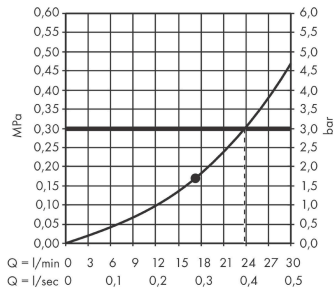

Rainfinity

Kopfbrause 360 1jet

Oberfläche: **Matt Black** Artikelnummer: **26231670**

Beschreibung

Merkmale

- Brausekopfgrösse: 360 mm
- Strahlart: PowderRain
- Durchflussmenge PowderRain (bei 3 bar): 20,3 l/min
- Funktion ab: 17,3 l/min
- Maximale Durchflussmenge bei 3 bar: 20,3 l/min
- Mindestfliessdruck: 2 bar
- Kugelgelenk: Kopfbrause im Winkel (2 x 5°) verstellbar
- Rahmen: Metall
- Material Strahlscheibe: Aluminium
- Oberfläche Strahlscheibe: graphit
- Kopfbrause zur Reinigung abnehmbar
- Montage: Decke oder Wand
- Anschlussgewinde: G 1/2

Rainfinity

Kopfbrause 360 1jet

Oberfläche: **Matt Black**

Artikelnummer: **26231670**

Durchflussdiagramm

Die Verbrauchswerte wurden praxisnah mit den dazugehörigen Armaturen (Thermostat/Mischer/Unterputzventil) gemessen.