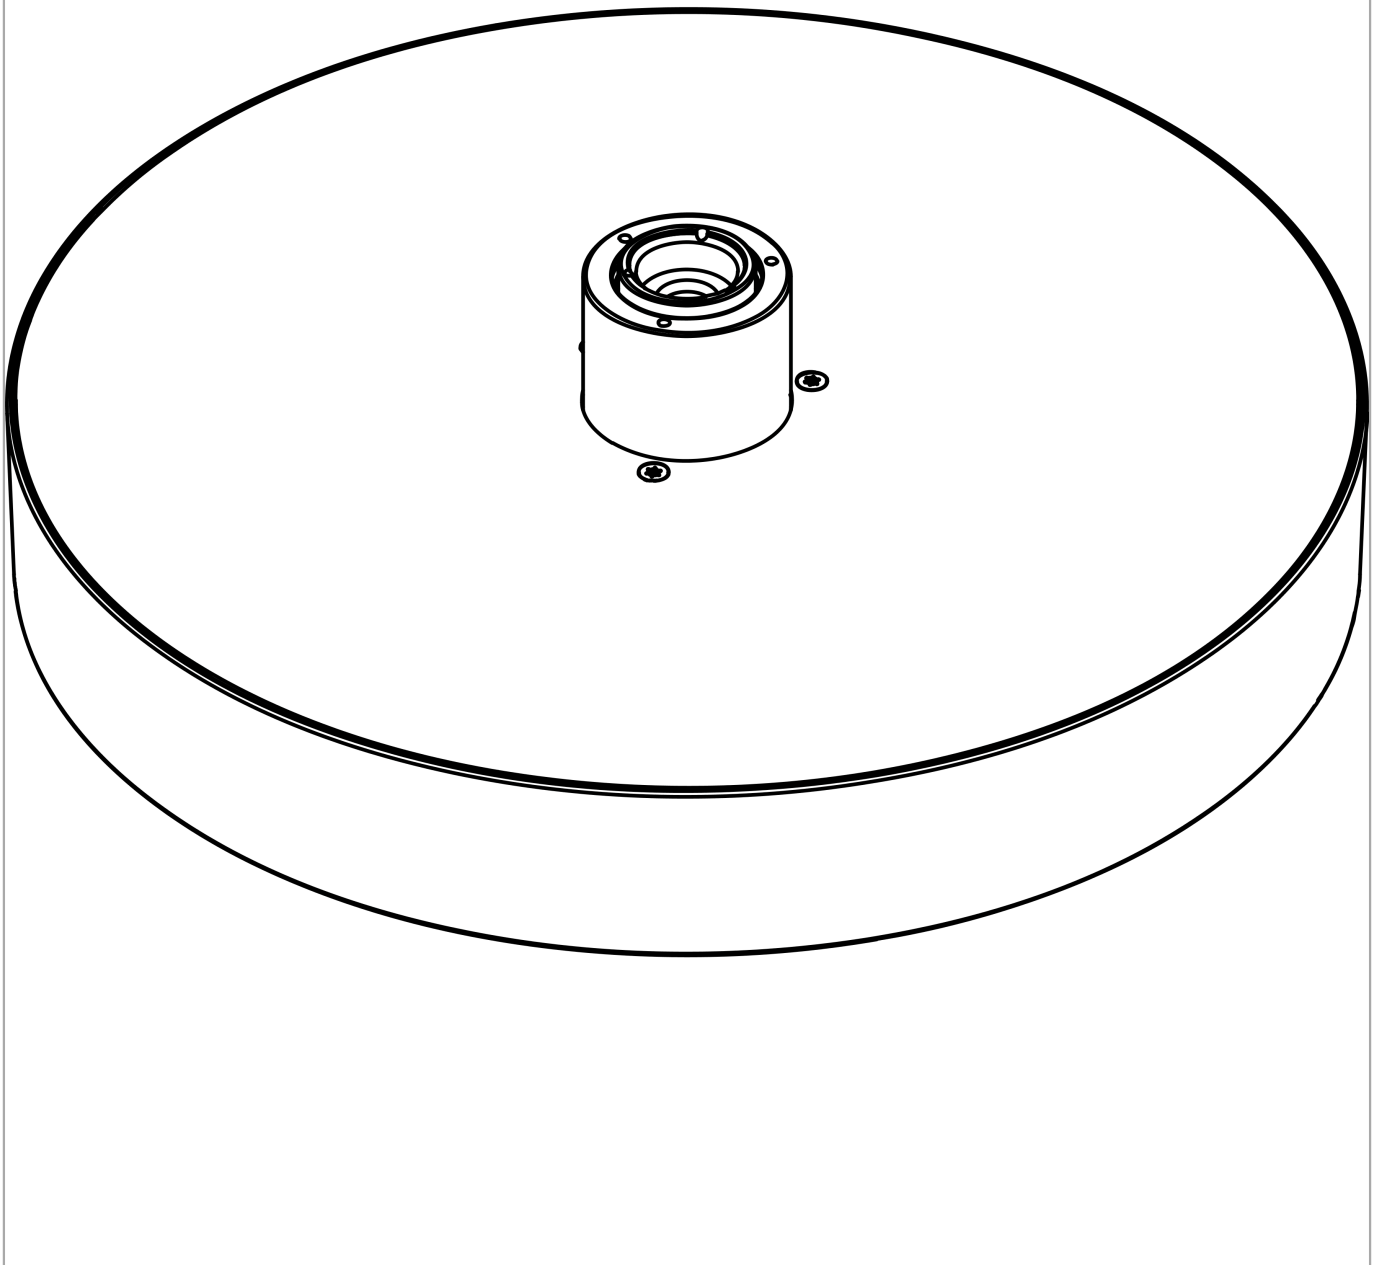

Rainfinity

Kopfbrause 360 1jet

Oberfläche: **Matt Black** Artikelnummer: **26231670**

Beschreibung

Merkmale

- Brausekopfgrösse: 360 mm
- Strahlart: PowderRain
- Durchflussmenge PowderRain (bei 3 bar): 20,3 l/min
- Funktion ab: 17,3 l/min
- Maximale Durchflussmenge bei 3 bar: 20,3 l/min
- Mindestfliessdruck: 2 bar
- Kugelgelenk: Kopfbrause im Winkel (2 x 5°) verstellbar
- Rahmen: Metall
- Material Strahlscheibe: Aluminium
- Oberfläche Strahlscheibe: graphit
- Kopfbrause zur Reinigung abnehmbar
- Montage: Decke oder Wand
- Anschlussgewinde: G 1/2

Rainfinity

Kopfbrause 360 1jet

Oberfläche: **Matt Black**

Artikelnummer: **26231670**

Durchflussdiagramm

Die Verbrauchswerte wurden praxisnah mit den dazugehörigen Armaturen (Thermostat/Mischer/Unterputzventil) gemessen.

Rainfinity

Kopfbrause 360 1jet

Oberfläche: **Matt Black**

Artikelnummer: **26231670**

Explosionszeichnung

Baujahr: >04/21

Rainfinity
Kopfbrause 360 1jet
 Oberfläche: **Matt Black** Artikelnummer: **26231670**