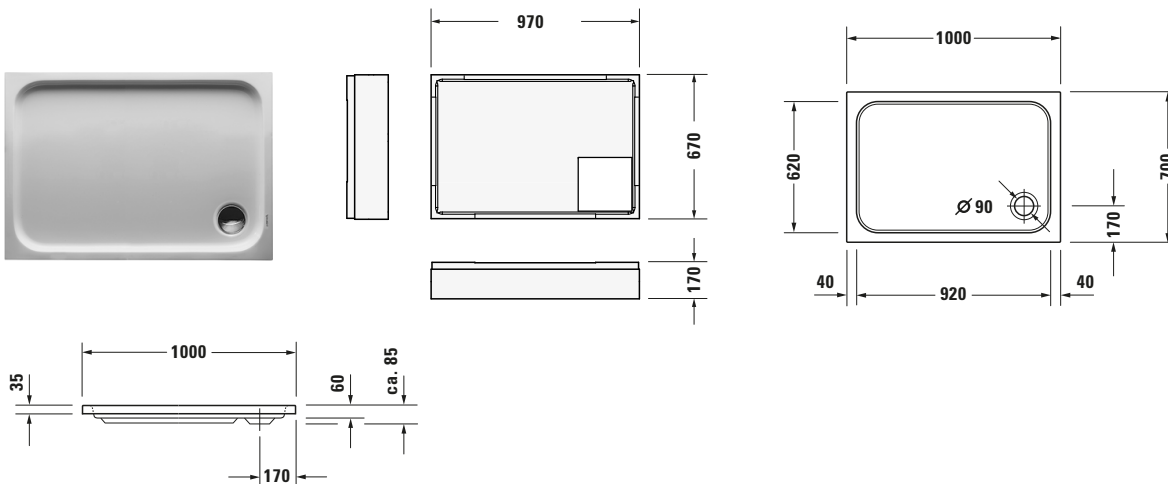

Duschwanne

Basis Angaben	
Langbezeichnung	Duravit D-Code Duschwanne 1000x700 mm Weiß, Ecke links, Ecke rechts, Material: Sanitäracryl, Rechteckig – 720093000000000

Spezifikationen	
Form	Rechteckig
Farbe	
Farbwert	Weiß
Glanzgrad	Glänzend
Material	
Material	Sanitäracryl
Montage	
Einbauart	Ecke rechts / Ecke links
Ablauf	
Position Ablauf	Ecke

Lieferumfang	
Technische Dokumentation	
Inkl. Montageanleitung	digital und gedruckt
Inkl. Pflegeanleitung	ohne

Vermaßung	
Breite / Länge	1000 mm
Tiefe / Breite	700 mm
Min. Höhe mit Füßen	210 mm
Max. Höhe mit Füßen	270 mm
Höhe mit Wannenträger	275 mm
Durchmesser Ablaufloch	90 mm

Logistik	
Artikelgewicht	14 kg

Passende Produkte	
Passende Artikel	
	Duschwannenfuß # 790102000000000 Universal
	Wannenanker # 790103000000000 Universal
	Schallschutz-Set # 791369000000000 Universal
	Duschwannenablauf # 791260000001000 D-Code
	Wandprofil # 790126000000000 Universal

Beschreibungstexte	
Ausschreibungstext	Duravit D-Code Duschwanne Weiß, Designer: sieger design, Form: Rechteckig, Sanitäracryl, Einbauart: Ecke rechts, Ecke links, Position Ablauf: Ecke, CE-Kennzeichen-1: EN 14527, EAN Nr.: 4021534822681, Artikelgewicht: 14 kg, Innentiefe: 60 mm, Abmessungen (Breite / Länge x Höhe): 1000 x 700 x 85 mm, Artikel Nr.: 720093000000000, Passende Artikel: Duschwannenfuß, Wannenanker, Schallschutz-Set, Duschwannenträger, Duschwannenablauf, Wandprofil; Artikel Nr.: 790102000000000, 790103000000000, 791369000000000, 791451000000000, 791260000001000, 790126000000000; Modell Nr.: 790102, 790103, 791369, 791451, 791260, 790126