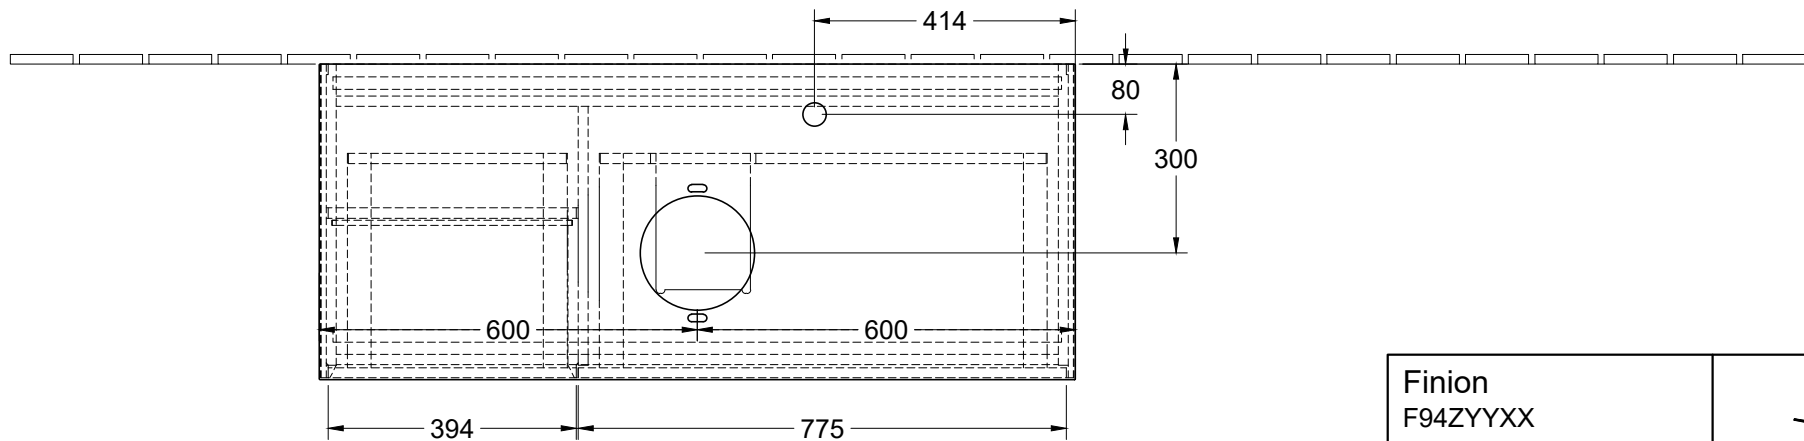

 220 - 240

Finion F94ZYYXX		 Villeroy & Boch 1748
V01 / 04.03.2019	1:12	