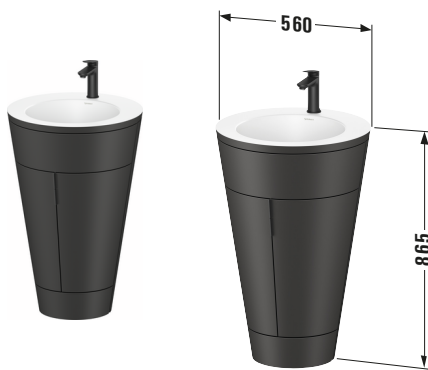

# Starck 1 # S19512OBD580010

Design by Philippe Starck

c-bonded Set bodenstehend

Basis Angaben	
Langbezeichnung	Duravit Starck 1 c-bonded Set bodenstehend, Graphit Seidenmatt, Konisch, Anzahl Türen: 2 – S19512OBD580010

Spezifikationen	
<b>Keramik</b>	
Anzahl Waschplätze	1
Anzahl Becken	1
Position Becken	Mitte
Anzahl Hahnlöcher pro Waschplatz	1
<b>Griff</b>	
Ausführung Griff	Griff
Anzahl Griffe	2
Farbwert Griff	Diamantschwarz
<b>Front</b>	
Farbwert Front	Graphit
Glanzgrad Front	Seidenmatt
Material Front	Hochverdichtete MDF-Platte
<b>Korpus</b>	
Farbwert Korpus	Graphit
Glanzgrad Korpus	Seidenmatt
Material Korpus	Hochverdichtete MDF-Platte
Oberfläche Korpus	Lack

Logistik	
Artikelgewicht	28,7 kg
<b>Verkaufsverpackung</b>	
Breite Verkaufsverpackung inkl. Artikel	560 mm
Höhe Verkaufsverpackung inkl. Artikel	864 mm
Tiefe Verkaufsverpackung inkl. Artikel	605 mm
Gewicht Verkaufsverpackung inkl. Artikel	33,2 kg

Vermaßung	
Breite / Länge	560 mm
Höhe	864 mm
Tiefe / Breite	605 mm
Min. Wandabstand	320 mm

Weitere Informationen finden Sie hier

<https://pro.duravit.de/p/S19512OBD580010>

Alle Zeichnungen enthalten alle notwendigen Maße (mm), die den üblichen Toleranzen unterliegen. Exakte Maße können nur am Produkt abgenommen werden.