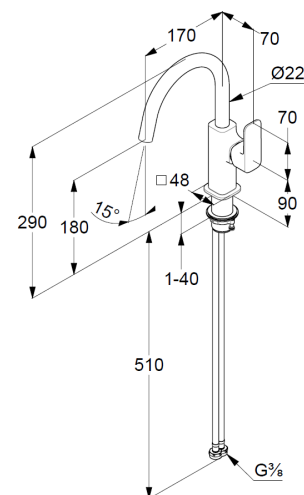

Waschtisch-Einhandmischer

Artikel- Nr.: 42028N575

Waschtisch-Armatur

Einhebelmischer

1-Loch Montage

geschlossener Hebel, Metall

seitliche Betätigung

schwenkbarer Auslauf (360°)

Strahlregler M18,5 PCA

Keramik-Kartusche mit Heißwasserbegrenzung

Durchflussmenge bei 3 bar 4,5 l/min.

flexible Druckschläuche G3/8 DVGW zugelassen

Schaftbefestigung

EU-Taxonomie: max. 6 l/min. -

wesentlicher Beitrag (SC) möglich

Produktabbildung/ Product picture

Maßzeichnung/ Dimensional drawing

Durchfluss/ Flow rate