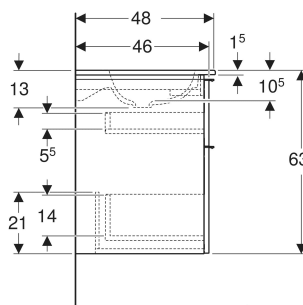

## EIGENSCHAFTEN

- FSC™ C134279 zertifiziert
- Wandhängend
- Mit zwei Schubladen
- Schmäler Rand
- Schublade mit Selbsteinzug
- Griff zum Öffnen
- Griff austauschbar
- Schublade ohne Geruchsverschlussausschnitt
- Waschtischunterschrank aus hochverdichteter Dreischicht-Holzspanplatte
- Feuchtigkeitsbeständig
- Vormontiert geliefert

## TECHNISCHE DATEN

Werkstoff	Sanitärkeramik / Hochverdichtete Dreischicht- Holzspanplatte
Schubladenbelastung max.	20 kg

## LIEFERUMFANG

- Waschtisch
- Waschbeckenanschluss mit freiem Auslauf und Siphon  
Raumsparmodell, ø 32 mm
- Unterschrank für Möbelwaschtisch
- Befestigungsmaterial

## INFO

- Ab dem 01.01.2026 ist der Waschbeckenanschluss und Geruchsverschluss Raumsparmodell im Lieferumfang enthalten.

Art.-Nr.	Farbe / Oberfläche	Hahnloch	Überlauf	B cm	H cm	T cm	VEI St.
502.338.JH.1	Waschtisch: weiß Korpus, Front: Eiche / Melamin Holzstruktur Griff: lava / pulverbeschichtet matt	links und rechts	ohne	120	63	48	1