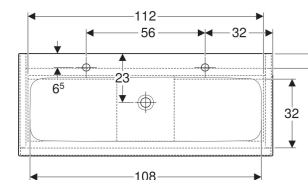

# Geberit iCon Set Möbelwaschtisch schmaler Rand, mit Unterschrank, zwei Schubladen und Waschbeckenanschluss

## EIGENSCHAFTEN

- FSC™ C134279 zertifiziert
- Wandhängend
- Mit zwei Schubladen
- Schmäler Rand
- Schublade mit Selbsteinzug
- Griff zum Öffnen
- Griff austauschbar
- Schublade ohne Geruchsverschlussausschnitt
- Waschtischunterschrank aus hochverdichteter Dreischicht-Holzspanplatte
- Feuchtigkeitsbeständig
- Vormontiert geliefert

## TECHNISCHE DATEN

Werkstoff	Sanitärkeramik / Hochverdichtete Dreischicht- Holzspanplatte
Schubladenbelastung max.	20 kg

## LIEFERUMFANG

- Waschtisch
- Waschbeckenanschluss mit freiem Auslauf und Siphon  
Raumsparmodell, ø 32 mm
- Unterschrank für Möbelwaschtisch
- Befestigungsmaterial