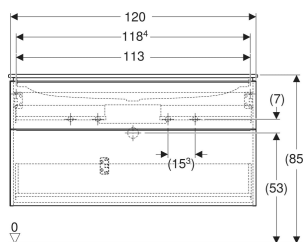

## EIGENSCHAFTEN

- FSC™ C134279 zertifiziert
- Wandhängend
- Mit zwei Schubladen
- Schmäler Rand
- Schublade mit Selbsteinzug
- Griff zum Öffnen
- Griff austauschbar
- Schublade ohne Geruchsverschlussausschnitt
- Waschtischunterschrank aus hochverdichteter Dreischicht-Holzspanplatte
- Feuchtigkeitsbeständig
- Vormontiert geliefert

## TECHNISCHE DATEN

Werkstoff	Sanitärkeramik / Hochverdichtete Dreischicht- Holzspanplatte
Schubladenbelastung max.	20 kg

## LIEFERUMFANG

- Waschtisch
- Waschbeckenanschluss mit freiem Auslauf und Siphon  
Raumsparmodell, ø 32 mm
- Unterschrank für Möbelwaschtisch
- Befestigungsmaterial

## INFO

- Ab dem 01.01.2026 ist der Waschbeckenanschluss und Geruchsverschluss Raumsparmodell im Lieferumfang enthalten.

Art.-Nr.	Farbe / Oberfläche	Hahnloch	Überlauf	B cm	H cm	T cm	VEI St.
502.338.JH.1	Waschtisch: weiß Korpus, Front: Eiche / Melamin Holzstruktur Griff: lava / pulverbeschichtet matt	links und rechts	ohne	120	63	48	1