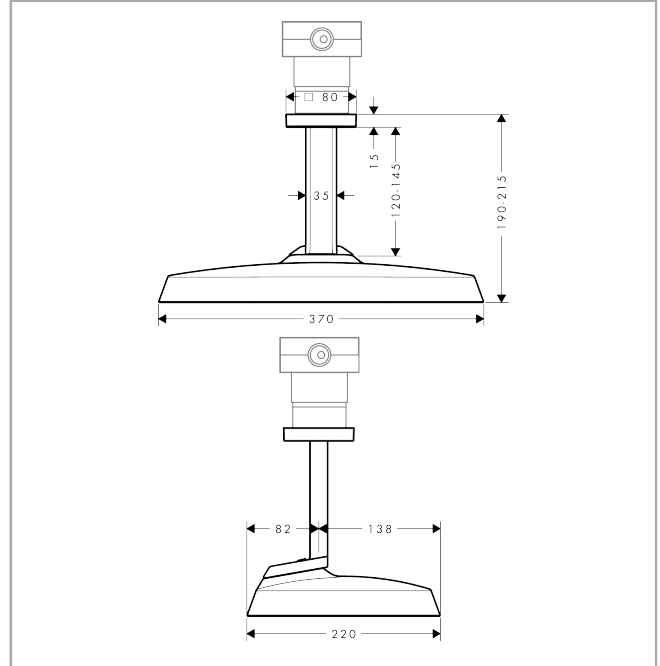

AXOR ShowerSphere
Kopfbrause 370/220 2jet EcoSmart mit Deckenanschluss
 Oberfläche: **Brushed Red Gold** Artikelnummer: **39758310**

Beschreibung

Merkmale

- besteht aus: Kopfbrause, Deckenanschluss
- Brausekopfgröße: 370 x 220 mm
- Strahlart: PowderRain, Rain
- FlexPower: Düsen passen sich Wasserdruck automatisch an durch öffnen und schließen
- QuickClean+: Kalkablagerung vermeiden durch die Elastizität der Düsen
- Durchflussregler: 8 l/min (mit möglichen Toleranzen -20 %)
- Durchflussmenge PowderRain bei 3 bar: 6,7 l/min
- Durchflussmenge PowderRain und Rain in Kombination bei 3 bar: 12,7 l/min
- Durchflussmenge Rain Strahl bei 3 bar: 6,5 l/min
- Funktion ab: 5,5 l/min
- maximale Durchflussmenge bei 3 bar: 6,7 l/min
- Mindestfließdruck: 1 bar
- Material Strahlscheibe: Metall
- Kopfbrause zur Reinigung abnehmbar
- optional für 2jet Kopfbrausen mit Deckenanschluss: Änderung der Rosettengröße auf 120/120 über AXOR Signature-Anfrage
- Metalldeckenanschluss
- Deckenanschlusslänge: 145 mm
- Montage: Deckenmontage
- Montageart: Unterputz
- Anschlussart: Grundkörper
- für Durchlauferhitzer geeignet
- nicht enthalten: Grundkörper
- EU-Taxonomie: max. 8 l/min - Vermeidung erheblicher Beeinträchtigungen (DNSH)
- P-IX 10352/IIZ

Technologie

AXOR ShowerSphere
Kopfbrause 370/220 2jet EcoSmart mit Deckenanschluss
 Oberfläche: **Brushed Red Gold** Artikelnummer: **39758310**

Produktabbildung

Maßzeichnung

Durchflussdiagramm