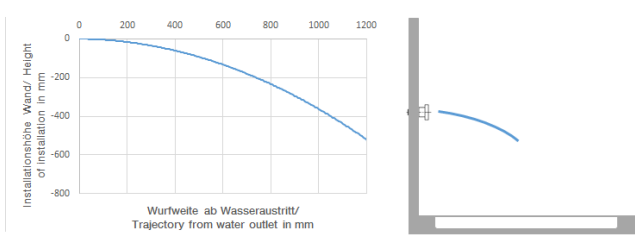

28 518 782 Produktversion ab 10.03.2014

- Brausekopf Ø 55 mm
- Kugelgelenk 25° schwenkbar (in jede Richtung)
- Regenstrahl
- Antikalk-System
- Rosette 60 x 60 mm
- Anschluss 1/2"
- Durchfluss max. 5 l/min
- Dieses Produkt leistet einen Beitrag zur Erfüllung der Vorgaben von nachhaltigen Gebäudezertifizierungen, z.B. LEED®, BREEAM®, DGNB

### Empfohlenes Zubehör

**UP-Wandwinkel -**

35 085 970 90

- Min. Einbautiefe 90 mm
- Max. Einbautiefe 163 mm

28 518 782 Produktversion ab 10.03.2014

mm [inches]

Durchflussdiagramm

Wurfweitendiagramm