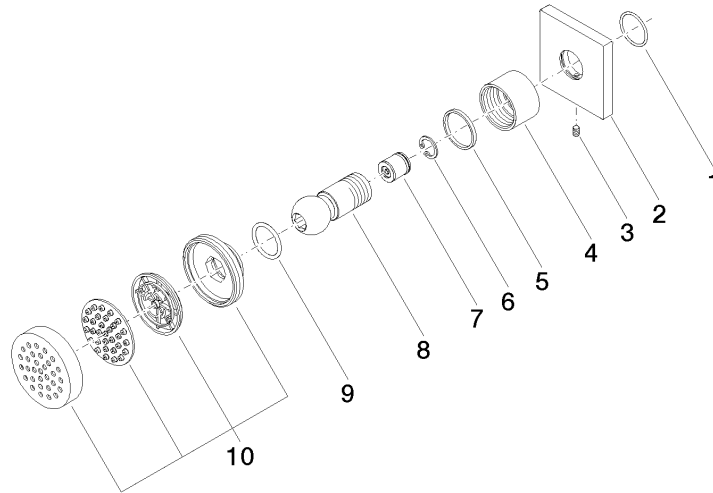

28 518 782 Produktversion ab 10.03.2014

- Brausekopf Ø 55 mm
- Kugelgelenk 25° schwenkbar (in jede Richtung)
- Regenstrahl
- Antikalk-System
- Rosette 60 x 60 mm
- Anschluss 1/2"
- Durchfluss max. 5 l/min
- Dieses Produkt leistet einen Beitrag zur Erfüllung der Vorgaben von nachhaltigen Gebäudezertifizierungen, z.B. LEED®, BREEAM®, DGNB

### Empfohlenes Zubehör

**UP-Wandwinkel -**

35 085 970 90

- Min. Einbautiefe 90 mm
- Max. Einbautiefe 163 mm

28 518 782 Produktversion ab 10.03.2014

mm [inches]

Durchflussdiagramm

Wurfweitendiagramm

## Seitenbrause ohne Mengenregulierung FlowReduce - Platin

SERIENSPEZIFISC

28 518 782 Produktversion ab 10.03.2014

## Ersatzteilstückliste

Nr.	Artikelnummer	Benennung	Verbaumenge	Lieferzeit
9	09 14 10 015 90	O-Ring EPDM 70 21,5 x 2,5 mm -	1,00	2
8	09 21 40 016-08	Kugelgelenk für Luftsprudler Bidet Ø 26 x 58,5 mm - Platin	1,00	40
5	09 14 15 010 90	Ring Ø 25,3 x Ø 28,3 x 2,5 mm -	1,00	2
4	09 23 30 026-08	Befestigung für Seitenbrause Ø 34 x 22 mm - Platin	1,00	40
7	09 23 01 048 90	Rückflussverhinderer 5 l/min. -	1,00	2
6	09 16 01 014 90	Ring Sicherungsring Ø 15 x 1 mm -	1,00	2
3	09 31 11 048 90	Befestigung Gewindestift mit Innensechskant mit Spitze M4 x 8 mm -	1,00	2
1	09 14 10 098 90	O-Ring 22,0 x 1,6 mm -	1,00	2
10	90 12 05 027 00-08	Sprayface für Seitenbrausen Ø 55 x 12 mm - Platin	1,00	40
2	09 27 98 003-08	Rosette 60 x 60 x 9 x Ø 24 mm - Platin	1,00	40