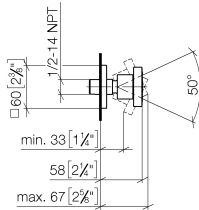

28 518 782 Produktversion ab 10.03.2014

- Brausekopf Ø 55 mm
- Kugelgelenk 25° schwenkbar (in jede Richtung)
- Regenstrahl
- Antikalk-System
- Rosette 60 x 60 mm
- Anschluss 1/2"
- Durchfluss max. 5 l/min
- Dieses Produkt leistet einen Beitrag zur Erfüllung der Vorgaben von nachhaltigen Gebäudezertifizierungen, z.B. LEED®, BREEAM®, DGNB

### Empfohlenes Zubehör

**UP-Wandwinkel -**

35 085 970 90

- Min. Einbautiefe 90 mm
- Max. Einbautiefe 163 mm

28 518 782 Produktversion ab 10.03.2014

mm [inches]

Durchflussdiagramm

Wurfweitendiagramm

## Ersatzteilstückliste

Nr.	Artikelnummer	Benennung	Verbaumenge	Lieferzeit
9	09 14 10 015 90	O-Ring EPDM 70 21,5 x 2,5 mm -	1,00	2
8	09 21 40 016-08	Kugelgelenk für Luftsprudler Bidet Ø 26 x 58,5 mm - Platin	1,00	40
5	09 14 15 010 90	Ring Ø 25,3 x Ø 28,3 x 2,5 mm -	1,00	2
4	09 23 30 026-08	Befestigung für Seitenbrause Ø 34 x 22 mm - Platin	1,00	40
7	09 23 01 048 90	Rückflussverhinderer 5 l/min. -	1,00	2
6	09 16 01 014 90	Ring Sicherungsring Ø 15 x 1 mm -	1,00	2
3	09 31 11 048 90	Befestigung Gewindestift mit Innensechskant mit Spitze M4 x 8 mm -	1,00	2
1	09 14 10 098 90	O-Ring 22,0 x 1,6 mm -	1,00	2
10	90 12 05 027 00-08	Sprayface für Seitenbrausen Ø 55 x 12 mm - Platin	1,00	40
2	09 27 98 003-08	Rosette 60 x 60 x 9 x Ø 24 mm - Platin	1,00	40