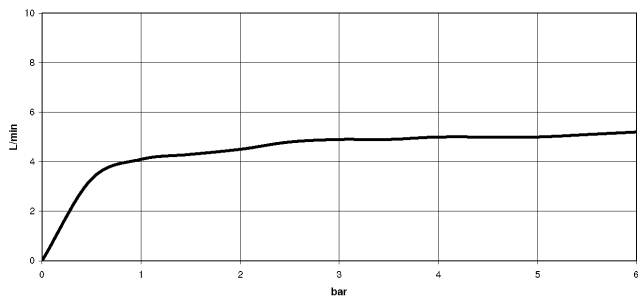

28 518 782 Produktversion ab 10.03.2014

- Brausekopf Ø 55 mm
- Kugelgelenk 25° schwenkbar (in jede Richtung)
- Regenstrahl
- Antikalk-System
- Rosette 60 x 60 mm
- Anschluss 1/2"
- Durchfluss max. 5 l/min
- Dieses Produkt leistet einen Beitrag zur Erfüllung der Vorgaben von nachhaltigen Gebäudezertifizierungen, z.B. LEED®, BREEAM®, DGNB

### Empfohlenes Zubehör

**UP-Wandwinkel -**

35 085 970 90

- Min. Einbautiefe 90 mm
- Max. Einbautiefe 163 mm

28 518 782 Produktversion ab 10.03.2014

mm [inches]

Durchflussdiagramm

Wurfweitendiagramm