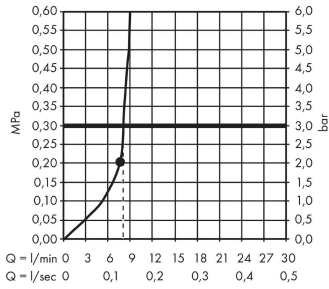

#### Produktabbildung

#### Maßzeichnung

**Croma**

**Kopfbrause 280 1jet EcoSmart**

Oberfläche: **Brushed Black Chrome**

Artikelnummer: **26221340**

**Durchflussdiagramm**

Die Verbrauchswerte wurden praxisnah mit den dazugehörigen Armaturen (Thermostat/Mischer/Unterputzventil) gemessen.