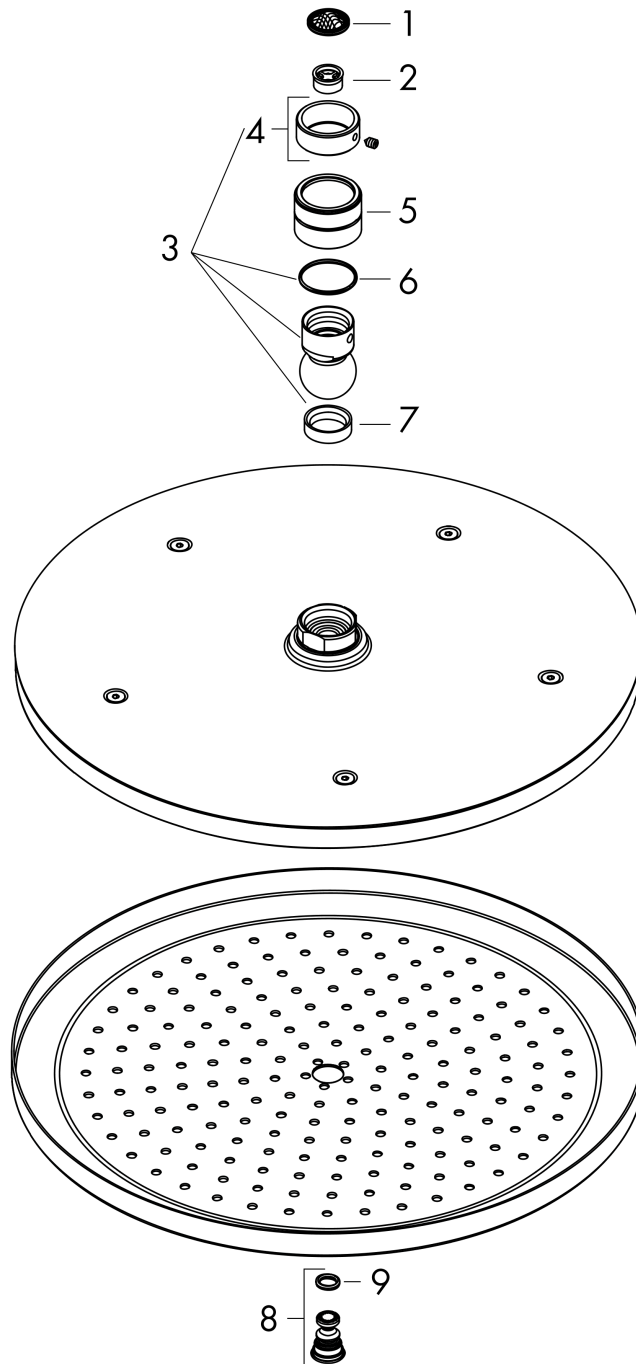

#### Maßzeichnung

**Croma**

**Kopfbrause 280 1jet EcoSmart**

Oberfläche: **Brushed Black Chrome**

Artikelnummer: **26221340**

**Durchflussdiagramm**

Die Verbrauchswerte wurden praxisnah mit den dazugehörigen Armaturen (Thermostat/Mischer/Unterputzventil) gemessen.

Croma

Kopfbrause 280 1jet EcoSmart

Oberfläche: **Brushed Black Chrome**

Artikelnummer: **26221340**

Explosionszeichnung

Baujahr: >08/19

**Croma**

**Kopfbrause 280 1jet EcoSmart**

Oberfläche: **Brushed Black Chrome**

Artikelnummer: **26221340**