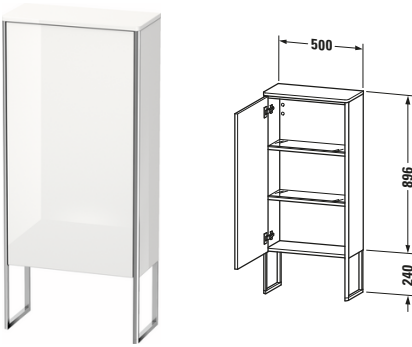

XSquare # XS1304L9090

Design by Kurt Merki Jr.

Halbhochschrank

Basis Angaben	
Langbezeichnung	Duravit XSquare Halbhochschrank, Flanell Grau Seidenmatt, Rechteckig, Anzahl Türen: 1, Tip-on Technik – XS1304L9090
Artikel Nr.	XS1304L9090

Spezifikationen	
Tür	
Anzahl Türen	1
Türanschlag	Links
Böden	
Anzahl Glasfachböden mit Aluträgersystem	2
Montage	
Montageart	Bodenstehend / Wandmontage
Montagegrad	Montiert
Farbe	
Farbwert	Flanell Grau
Glanzgrad	Seidenmatt
Front	
Farbwert Front	Flanell Grau
Glanzgrad Front	Seidenmatt
Material Front	Hochverdichtete MDF-Platte
Korpus	
Farbwert Korpus	Flanell Grau
Glanzgrad Korpus	Seidenmatt
Material Korpus	Hochverdichtete MDF-Platte
Oberfläche Korpus	Lack
Griff	
Ausführung Griff	Grifflos
Profil	
Farbe Profil	Chrom
Glanzgrad Profil	Hochglanz
Material Profil	Aluminium
Features	
Automatiktürscharnier mit Dämpfung	✓
Tip-on Technik	✓
Integrierter Höhenausgleich	✓

Lieferumfang	
Inkl. Fußgestell	✓
Montage	
Inkl. Befestigungsmaterial	✓
Technische Dokumentation	
Inkl. Montageanleitung	digital und gedruckt

Logistik	
Artikelgewicht	19,5 kg
Verkaufsverpackung	
Art Verkaufsverpackung	Karton
Menge / Verkaufsverpackung	1 Stk.
Ab Werk verpackt	✓
Breite Verkaufsverpackung inkl. Artikel	550 mm
Höhe Verkaufsverpackung inkl. Artikel	1180 mm
Tiefe Verkaufsverpackung inkl. Artikel	410 mm
Gewicht Verkaufsverpackung inkl. Artikel	19,5 kg
Anzahl Packstücke	1

Vermaßung	
Breite / Länge	500 mm
Min. Variable Breite / Länge	0 mm
Max. Variable Breite / Länge	0 mm
Höhe	1136 mm
Tiefe / Breite	236 mm
Min. Wandabstand	20 mm
Min. Abstand Anbau Möbel	20 mm

XSquare # XS1304L9090