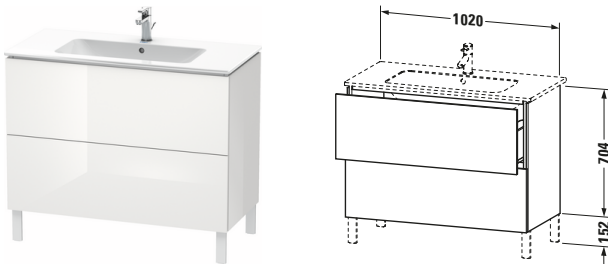

# L-Cube # LC662702222

Design by Christian Werner

## Waschtischunterbau bodenstehend

Basis Angaben	
Langbezeichnung	Duravit L-Cube Waschtischunterbau bodenstehend, Weiß Hochglanz, Rechteckig, Anzahl Auszüge: 2, Tip-on Technik – LC662702222

Features	
Tip-on Technik	✓
Einrichtungssystem	Optional
Selbsteinzug mit Dämpfung	✓
Siphonausschnitt	✓
Schürze	✓
Füße	Optional

Spezifikationen	
Anzahl Auszüge	2
Für Anzahl Waschtische	1
Montagegrad	Montiert
Waschplatz	
Position Becken	Mitte
Montage	
Montageart	Montage unter Waschtisch / Bodenstehend / Wandmontage
Farbe	
Farbwert	Weiß
Glanzgrad	Hochglanz
Front	
Farbwert Front	Weiß
Glanzgrad Front	Hochglanz
Korpus	
Glanzgrad Korpus	Hochglanz
Material Korpus	Hochverdichtete Dreischicht-Holzspanplatte
Oberfläche Korpus	Dekor
Griff	
Ausführung Griff	Grifflos

Vermaßung	
Breite / Länge	1020 mm
Höhe	704 mm
Tiefe / Breite	481 mm
Min. Wandabstand	0 mm