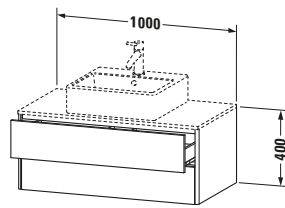

Konsolenwaschtischunterbau wandhängend

Basis Angaben	
Langbezeichnung	Duravit XSquare Konsolenwaschtischunterbau wandhängend, Schwarz Hochglanz, Rechteckig, Anzahl Ausschnitte: 1, Anzahl Schubkästen: 2, Tip-on Technik – XS491104040

Spezifikationen	
Anzahl Ausschnitte	1
Anzahl Schubkästen	2
Für Anzahl Waschtische	1
Montagegrad	Montiert
Waschplatz	
Position Becken	Mitte
Montage	
Montageart	Wandhängend / Wandmontage
Farbe	
Farbwert	Schwarz
Glanzgrad	Hochglanz
Front	
Farbwert Front	Schwarz
Glanzgrad Front	Hochglanz
Korpus	
Glanzgrad Korpus	Hochglanz
Material Korpus	Hochverdichtete MDF-Platte
Oberfläche Korpus	Lack
Griff	
Ausführung Griff	Grifflos
Profil	
Farbe Profil	Chrom
Glanzgrad Profil	Hochglanz
Material Profil	Aluminium

Features	
Tip-on Technik	✓
Einrichtungssystem	Optional
Selbsteinzug mit Dämpfung	✓
Siphonausschnitt	✓
Schürze	✓

Lieferumfang	
Montage	
Inkl. Befestigungsmaterial	✓
Technische Dokumentation	
Inkl. Montageanleitung	digital und gedruckt

Logistik	
Artikelgewicht	39 kg
Verkaufsverpackung	
Art Verkaufsverpackung	Karton
Menge / Verkaufsverpackung	1 Stk.
Ab Werk verpackt	✓
Breite Verkaufsverpackung inkl. Artikel	615 mm
Höhe Verkaufsverpackung inkl. Artikel	1060 mm
Tiefe Verkaufsverpackung inkl. Artikel	550 mm
Gewicht Verkaufsverpackung inkl. Artikel	39 kg
Anzahl Packstücke	1

Vermaßung	
Breite / Länge	1000 mm
Höhe	400 mm
Tiefe / Breite	548 mm
Min. Wandabstand	0 mm

Passende Produkte

Passende Artikel	
	Raumsparsiphon # 005076 Universal
	Einrichtungssystem Set # UV0508 Universal
	Konsole # XS060E XSquare
	Konsole # XS061E XSquare
Notwendige Artikel	
	Konsole # XS060E XSquare
	Konsole # XS061E XSquare