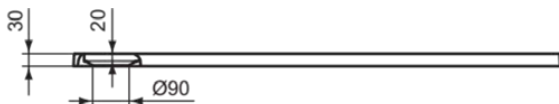

ULTRA FLAT S I.LIFE

T5228FT

ULTRA FLAT S I.LIFE | Rechteck-Brausewanne 1200x1000x30 mm in sandstein | Antibakteriell, Rutschhemmende Oberfläche, Barrierefrei, gemäß DIN 18040, Zuschneidbar, Reparierbar, 30 mm Höhe

Bild & Zeichnung

Allgemeine Informationen

Produktkategorie:	Brausewannen
Produktart:	Rechteck-Brausewanne
Marke:	Ideal Standard
Kollektion:	ULTRA FLAT S I.LIFE
Designer:	Ideal Standard
Colour:	FT - Sandstein
Oberflächenbeschaffenheit:	Matt
Höhe (mm):	30
Breite (mm):	1200
Ausladung (mm):	1000
Empfohlenes Fußset:	K9364
Nettogewicht (kg):	41.80
EAN Code:	8014140492733

Features

	Antibakteriell		Rutschhemmende Oberfläche
	Barrierefrei, gemäß DIN 18040		Zuschneidbar
	Reparierbar		30 mm Höhe

Downloads

- [Installation Guide](#)

Produktstandards & Zertifikate

Normen:	EN 14527
Declaration of Performance classification (DoP):	CL1 + CL2 CA - DA

Produktspezifikationen

Farbcode:	FT
Farbbeschreibung:	sandstein
Eckmodell:	Nein
Geschliffene Rückseite(n):	Nein
Geschliffene Unterseite:	Nein
Barrierefreies Produkt:	Ja
Position des Ablauflochs:	Long side
Material:	Mineralwerkstoff
Materialspezifikation:	StoneTech™
PVD Technologie:	Nein
Oberflächenbeschaffenheit:	Matt
Mit rutschfester Oberfläche:	Ja