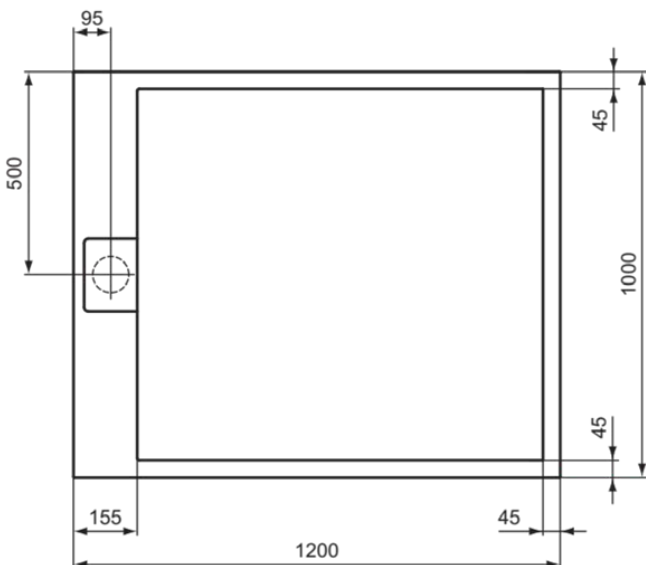

## T5228FT

ULTRA FLAT S I.LIFE | Rechteck-Brausewanne 1200x1000x30 mm in sandstein | Antibakteriell, Rutschhemmende Oberfläche, Barrierefrei, gemäß DIN 18040, Zuschneidbar, Reparierbar, 30 mm Höhe

### Allgemeine Informationen

Produktkategorie:	Brausewannen
Produktart:	Rechteck-Brausewanne
Marke:	Ideal Standard
Kollektion:	ULTRA FLAT S I.LIFE
Designer:	Ideal Standard
Colour:	FT - Sandstein
Oberflächenbeschaffenheit:	Matt
Höhe (mm):	30
Breite (mm):	1200
Ausladung (mm):	1000
Empfohlenes Fußset:	K9364
Nettogewicht (kg):	41.80
EAN Code:	8014140492733