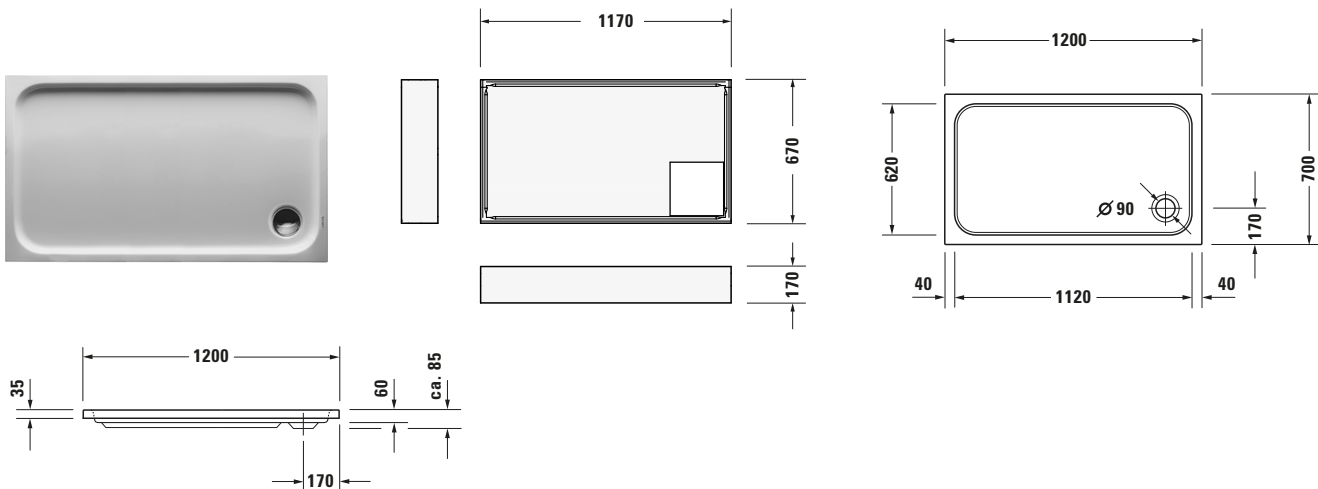

**Duschwanne**

Basis Angaben	
Langbezeichnung	Duravit D-Code Duschwanne 1200x700 mm Weiß, Ecke links, Ecke rechts, Material: Sanitäracryl, Rechteckig – 720094000000001

Spezifikationen	
Form	Rechteckig
Rutschfestigkeitsklasse	C
<b>Farbe</b>	
Farbwert	Weiß
Glanzgrad	Glänzend
<b>Material</b>	
Material	Sanitäracryl
<b>Montage</b>	
Einbauart	Ecke rechts / Ecke links
<b>Ablauf</b>	
Position Ablauf	Ecke

Lieferumfang	
<b>Technische Dokumentation</b>	
Inkl. Montageanleitung	digital und gedruckt
Inkl. Pflegeanleitung	digital und gedruckt

Vermaßung	
Breite / Länge	1200 mm
Tiefe / Breite	700 mm
Min. Höhe mit Füßen	200 mm
Max. Höhe mit Füßen	265 mm
Höhe mit Wannenträger	275 mm
Durchmesser Ablaufloch	90 mm

Logistik	
Artikelgewicht	16 kg

Passende Produkte	
	Wannenanker # 790103000000000 Universal
	Schallschutz-Set # 791369000000000 Universal
	Duschwannenablauf # 791260000001000 D-Code
	Wandprofil # 790126000000000 Universal
	Fußgestell # 790100000000000 Universal

Beschreibungstexte	
Ausschreibungstext	Duravit D-Code Duschwanne Weiß, Designer: sieger design, Form: Rechteckig, Sanitäracryl, Einbauart: Ecke rechts, Ecke links, Position Ablauf: Ecke, Rutschfestigkeitsklasse: C, CE-Kennzeichen-1: EN 14527, EAN Nr.: 4021534822735, Artikelgewicht: 16 kg, Innentiefe: 60 mm, Abmessungen (Breite / Länge x Tiefe / Breite x Höhe): 1200 x 700 x 85 mm, Antislip, Artikel Nr.: 720094000000001, Passende Artikel: Wannenanker, Schallschutz-Set, Duschwannenträger, Duschwannenablauf, Wandprofil, Fußgestell; Artikel Nr.: 790103000000000, 791369000000000, 791452000000000, 791260000001000, 790126000000000, 790100000000000; Modell Nr.: 790103, 791369, 791452, 791260, 790126, 790100