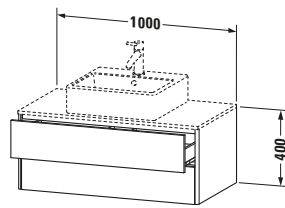

Konsolenwaschtischunterbau wandhängend

Basis Angaben	
Langbezeichnung	Duravit XSquare Konsolenwaschtischunterbau wandhängend, Nachtblau Seidenmatt, Rechteckig, Anzahl Ausschnitte: 1, Anzahl Schubkästen: 2, Tip-on Technik – XS491109898

Spezifikationen	
Anzahl Ausschnitte	1
Anzahl Schubkästen	2
Für Anzahl Waschtische	1
Montagegrad	Montiert
Waschplatz	
Position Becken	Mitte
Montage	
Montageart	Wandhängend / Wandmontage
Farbe	
Farbwert	Nachtblau
Glanzgrad	Seidenmatt
Front	
Farbwert Front	Nachtblau
Glanzgrad Front	Seidenmatt
Korpus	
Glanzgrad Korpus	Seidenmatt
Material Korpus	Hochverdichtete MDF-Platte
Oberfläche Korpus	Lack
Griff	
Ausführung Griff	Grifflos
Profil	
Farbe Profil	Chrom
Glanzgrad Profil	Hochglanz
Material Profil	Aluminium

Features	
Tip-on Technik	✓
Einrichtungssystem	Optional
Selbsteinzug mit Dämpfung	✓
Siphonausschnitt	✓
Schürze	✓

Lieferumfang	
Montage	
Inkl. Befestigungsmaterial	✓
Technische Dokumentation	
Inkl. Montageanleitung	digital und gedruckt

Logistik	
Artikelgewicht	39 kg
Verkaufsverpackung	
Art Verkaufsverpackung	Karton
Menge / Verkaufsverpackung	1 Stk.
Ab Werk verpackt	✓
Breite Verkaufsverpackung inkl. Artikel	615 mm
Höhe Verkaufsverpackung inkl. Artikel	1060 mm
Tiefe Verkaufsverpackung inkl. Artikel	550 mm
Gewicht Verkaufsverpackung inkl. Artikel	39 kg
Anzahl Packstücke	1

Vermaßung	
Breite / Länge	1000 mm
Höhe	400 mm
Tiefe / Breite	548 mm
Min. Wandabstand	0 mm

Passende Produkte

Passende Artikel	
	Raumsparsiphon # 005076 Universal
	Einrichtungssystem Set # UV0508 Universal
	Konsole # XS060E XSquare
	Konsole # XS061E XSquare

Notwendige Artikel	
	Konsole # XS060E XSquare
	Konsole # XS061E XSquare