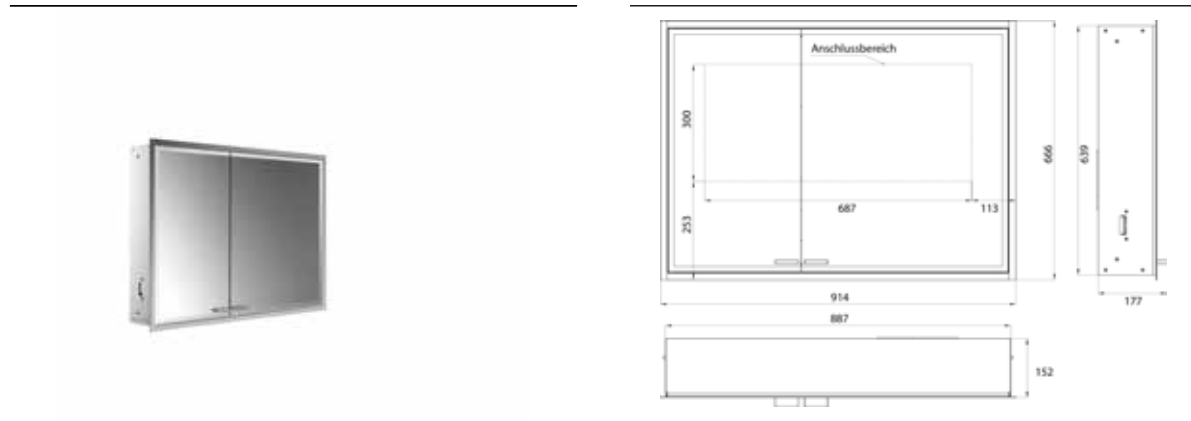

PRODUKTINFORMATION

Lichtspiegelschrank prestige 2, 915 mm, Unterputzmodell, breite Tür rechts, IP 44 aluminium

Art.-Nr.9897 071 04

Stufenlose Lichtsteuerung An/Aus, Helligkeit und Lichtfarbe (2.700 bis 6.500 K) über drei integrierte Touchbedienfelder, Umlaufende LED-Beleuchtung, verspiegelte Rückwand, 2 stufenlos einstellbare Glasablagen, 2 Steckdosen, Höhe: 666 mm