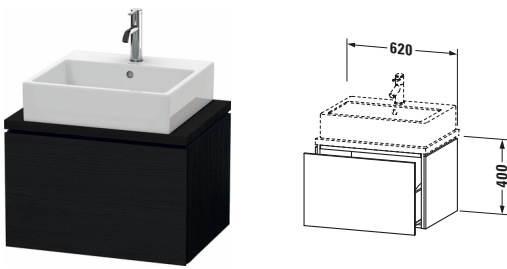

Konsolenwaschtischunterbau wandhängend

Basis Angaben	
Langbezeichnung	Duravit L-Cube Konsolenwaschtischunterbau wandhängend, Eiche Schwarz Matt, Rechteckig, Anzahl Auszüge: 1, Tip-on Technik – LC580001616

Spezifikationen	
Anzahl Auszüge	1
Für Anzahl Waschtische	1
Compact	✓
Montagegrad	Montiert

Logistik	
Artikelgewicht	21,3 kg
Verkaufsverpackung	
Art Verkaufsverpackung	Karton
Menge / Verkaufsverpackung	1 Stk.
Ab Werk verpackt	✓
Breite Verkaufsverpackung inkl. Artikel	620 mm
Höhe Verkaufsverpackung inkl. Artikel	477 mm
Tiefe Verkaufsverpackung inkl. Artikel	400 mm
Gewicht Verkaufsverpackung inkl. Artikel	21,3 kg
Anzahl Packstücke	1

Notwendige Artikel	
	Konsole # LC101C L-Cube
	Konsole # LC105C L-Cube
	Konsole # LC100C L-Cube
	Konsole # LC104C L-Cube

Waschplatz	
Position Becken	Mitte

Montage	
Montageart	Konsolenmontage / Wandhängend / Wandmontage