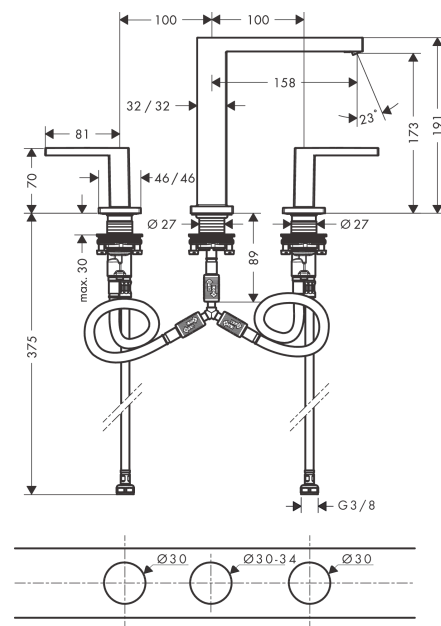

Maßzeichnung