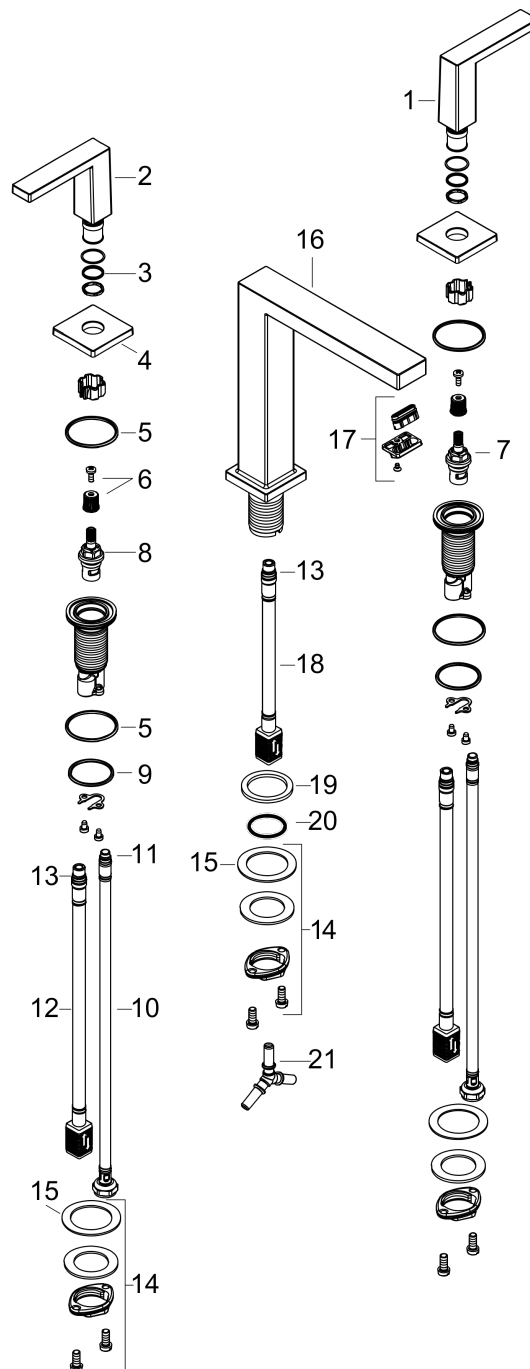

Tecturis E

3-Loch Waschtischarmatur 150 EcoSmart+ mit Push-Open Ablaufgarnitur

Oberfläche: **Matt White** Artikelnummer: **73030700**

Beschreibung

Merkmale

- besteht aus: 3-Loch Waschtischarmatur, Ablaufgarnitur
- ComfortZone: 150
- Ausladung: 158 mm
- Auslaufhöhe: 173 mm
- Griffvariante: Hebel
- Strahlart: WaterfallStream
- Maximale Durchflussmenge bei 3 bar: 4 l/min
- Keramikmischsystem
- Push-Open Ablaufventil G 1 ¼
- Material Ablaufventil: Metall
- Geräuschgruppe: I
- Durchflussklasse: O
- PA-IX 38578/IO

3-Loch Waschtischarmatur 150 EcoSmart+ mit Push-Open Ablaufgarnitur

Oberfläche: **Matt White** Artikelnummer: **73030700**

Durchflussdiagramm

Tecturis E

3-Loch Waschtischarmatur 150 EcoSmart+ mit Push-Open Ablaufgarnitur

Oberfläche: **Matt White** Artikelnummer: **73030700**

Explosionszeichnung

Baujahr: >09/23

Tecturis E

3-Loch Waschtischarmatur 150 EcoSmart+ mit Push-Open Ablaufgarnitur

Oberfläche: **Matt White** Artikelnummer: **73030700**

Ersatzteilliste

Baujahr: >09/23

Pos.	Beschreibung	Artikelnummer	Preis	VE
1	Griff Kaltwasserseite	87104700	109.20 CHF	1
2	Griff Warmwasserseite	87103700	109.20 CHF	1
3	O-Ring 14x1,5	98201000	3.25 CHF	1
4	Rosette	92915700	68.85 CHF	1
5	O-Ring 26x2,5	98216000	3.25 CHF	1
6	Schnappeinsatz mit Schraube	98932000	14.25 CHF	1
7	Absperreinheit links schließend	95366000	36.95 CHF	1
8	Absperreinheit rechts schließend	98817000	28.95 CHF	1
9	null	92907000	3.25 CHF	1
10	Anschlussschlauch 450 mm M8x0,75 G3/8	97206000	28.95 CHF	1
11	O-Ring 6,6x1,6	93019000	3.25 CHF	1
12	null	92914000	58.70 CHF	1
13	O-Ring 7x1,5	98422000	3.25 CHF	1
14	null	92909000	36.95 CHF	1
15	Gleitring	97548000	3.25 CHF	1
16	Auslauf kpl.	87102700	249.70 CHF	1
17	Luftsprudler kpl.	94994000	28.95 CHF	1
18	Push-Open Ablaufgarnitur	50100000	-	1
19	null	92913000	45.85 CHF	1
20	Flachdichtung	98749000	5.40 CHF	1
21	O-Ring 26x4	92191000	-	1
22	Schlauchanschlußwinkel	92905000	36.95 CHF	1
a	Push-Open Ablaufgarnitur	50100700	-	1