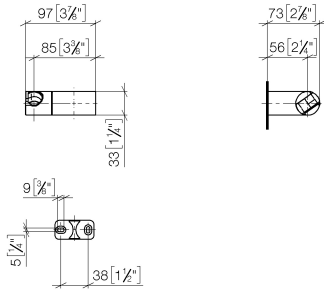

28 060 970 Produktversion ab 01.10.2023

- schwenkbar 75°

	Messing gebürstet (23kt Gold)	28 060 970-28
	Chrom	28 060 970-00
	Platin gebürstet	28 060 970-06
	Platin	28 060 970-08
	Weiß matt	28 060 970-10
	Dark Brass matt	28 060 970-16
	Dark Bronze matt	28 060 970-17
	Dark Chrome	28 060 970-19
	Light Gold	28 060 970-26
	Light Gold gebürstet	28 060 970-27
	Schwarz matt	28 060 970-33
	Bronze gebürstet	28 060 970-42
	Champagne gebürstet (22kt Gold)	28 060 970-46
	Champagne (22kt Gold)	28 060 970-47
	Chrom gebürstet	28 060 970-93
	Dark Platinum gebürstet	28 060 970-99

28 060 970 Produktversion ab 01.10.2023

mm [inches]

28 060 970 Produktversion ab 01.10.2023

Ersatzteile für die
anderen
Oberflächenvarianten
finden Sie hier:
Chrom

Ersatzteilstückliste

Nr.	Artikelnummer	Benennung	Verbaumenge	Lieferzeit
2	09 31 11 009 90	Befestigung Gewindestift mit Innensechskant mit Zapfen M5 x 5 mm -	2,00	2
3	05 30 31 025 00 90	Befestigung Schraube Halbrundkopf 4,5 x 60 mm -	1,00	2
1	09 12 12 212 90	Steckhülse für Handbrause 25,08 x 33 x 26,04 mm -	1,00	2
4	08 30 11 563 90	Halter 55 x 27 x 20 mm -	1,00	2