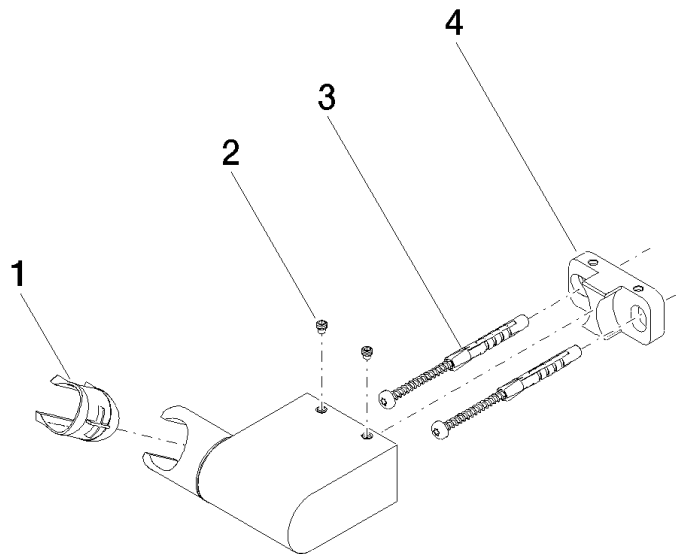

28 060 970 Produktversion ab 01.10.2023

- schwenkbar 75°

	Messing gebürstet (23kt Gold)	28 060 970-28
	Chrom	28 060 970-00
	Platin gebürstet	28 060 970-06
	Platin	28 060 970-08
	Weiß matt	28 060 970-10
	Dark Brass matt	28 060 970-16
	Dark Bronze matt	28 060 970-17
	Dark Chrome	28 060 970-19
	Light Gold	28 060 970-26
	Light Gold gebürstet	28 060 970-27
	Schwarz matt	28 060 970-33
	Bronze gebürstet	28 060 970-42
	Champagne gebürstet (22kt Gold)	28 060 970-46
	Champagne (22kt Gold)	28 060 970-47
	Chrom gebürstet	28 060 970-93
	Dark Platinum gebürstet	28 060 970-99

28 060 970 Produktversion ab 01.10.2023

mm [inches]

28 060 970 Produktversion ab 01.10.2023

Ersatzteile für die
anderen
Oberflächenvarianten
finden Sie hier:
Chrom

Ersatzteilstückliste

Nr.	Artikelnummer	Benennung	Verbaumenge	Lieferzeit
2	09 31 11 009 90	Befestigung Gewindestift mit Innensechskant mit Zapfen M5 x 5 mm -	2,00	2
3	05 30 31 025 00 90	Befestigung Schraube Halbrundkopf 4,5 x 60 mm -	1,00	2
1	09 12 12 212 90	Steckhülse für Handbrause 25,08 x 33 x 26,04 mm -	1,00	2
4	08 30 11 563 90	Halter 55 x 27 x 20 mm -	1,00	2