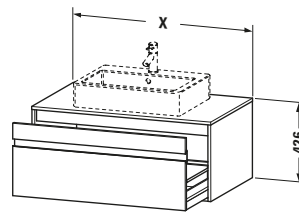

Konsolenwaschtischunterbau wandhängend

Basis Angaben	
Langbezeichnung	Duravit Ketho Konsolenwaschtischunterbau wandhängend, Nussbaum dunkel Matt, Rechteckig, Anzahl Ausschnitte: 1, Anzahl Auszüge: 1 – KT669602121

Spezifikationen	
Anzahl Ausschnitte	1
Anzahl Auszüge	1
Für Anzahl Waschtische	1
Montagegrad	Montiert

Waschplatz	
Position Becken	Mitte

Montage	
Montageart	Wandhängend / Wandmontage

Farbe	
Farbwert	Nussbaum dunkel
Glanzgrad	Matt

Front	
Farbwert Front	Nussbaum dunkel
Glanzgrad Front	Matt

Korpus	
Glanzgrad Korpus	Matt
Material Korpus	Hochverdichtete Dreischicht-Holzspanplatte
Oberfläche Korpus	Dekor

Konsole	
Farbwert Konsole	Nussbaum dunkel
Glanzgrad Konsole	Matt
Material Konsole	Hochverdichtete Dreischicht-Holzspanplatte
Oberfläche Konsole	Dekor

Griff	
Ausführung Griff	Griffleiste
Anzahl Griffe	1
Farbwert Griff	Silber

Features	
Selbsteinzug mit Dämpfung	✓
Hahnlochbohrungen möglich	✓

Lieferumfang	
Inkl. Konsolenplatte	✓

Montage	
Inkl. Befestigungsmaterial	✓

Technische Dokumentation	
Inkl. Montageanleitung	digital und gedruckt

Logistik	
Artikelgewicht	38,5 kg

Verkaufsverpackung	
Art Verkaufsverpackung	Karton
Menge / Verkaufsverpackung	1 Stk.
Ab Werk verpackt	✓
Breite Verkaufsverpackung inkl. Artikel	612 mm
Höhe Verkaufsverpackung inkl. Artikel	1240 mm
Tiefe Verkaufsverpackung inkl. Artikel	547 mm
Gewicht Verkaufsverpackung inkl. Artikel	44 kg
Anzahl Packstücke	1

Vermaßung	
Breite / Länge	1200 mm
Höhe	426 mm
Tiefe / Breite	550 mm
Min. Wandabstand	0 mm

Passende Produkte

Passende Artikel	
	Raumsparsiphon # 005076 Universal

Notwendige Artikel	
	Raumsparsiphon # 005076 Universal