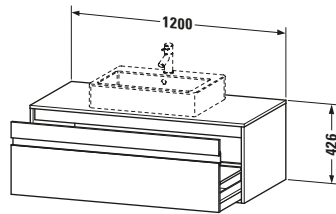

Konsolenwaschtischunterbau wandhängend

Basis Angaben	
Langbezeichnung	Duravit Ketho Konsolenwaschtischunterbau wandhängend, Nussbaum dunkel Matt, Rechteckig, Anzahl Ausschnitte: 1, Anzahl Auszüge: 1 – KT669602121

Spezifikationen	
Anzahl Ausschnitte	1
Anzahl Auszüge	1
Für Anzahl Waschtische	1
Montagegrad	Montiert

Waschplatz	
Position Becken	Mitte

Montage	
Montageart	Wandhängend / Wandmontage

Farbe	
Farbwert	Nussbaum dunkel
Glanzgrad	Matt

Front	
Farbwert Front	Nussbaum dunkel
Glanzgrad Front	Matt

Korpus	
Glanzgrad Korpus	Matt
Material Korpus	Hochverdichtete Dreischicht-Holzspanplatte
Oberfläche Korpus	Dekor

Konsole	
Farbwert Konsole	Nussbaum dunkel
Glanzgrad Konsole	Matt
Material Konsole	Hochverdichtete Dreischicht-Holzspanplatte
Oberfläche Konsole	Dekor

Griff	
Ausführung Griff	Griffleiste
Anzahl Griffe	1
Farbwert Griff	Silber

Features	
Selbsteinzug mit Dämpfung	✓
Hahnlochbohrungen möglich	✓

Lieferumfang	
Inkl. Konsolenplatte	✓

Montage	
Inkl. Befestigungsmaterial	✓

Technische Dokumentation	
Inkl. Montageanleitung	digital und gedruckt

Logistik	
Artikelgewicht	38,5 kg

Verkaufsverpackung	
Art Verkaufsverpackung	Karton
Menge / Verkaufsverpackung	1 Stk.
Ab Werk verpackt	✓
Breite Verkaufsverpackung inkl. Artikel	612 mm
Höhe Verkaufsverpackung inkl. Artikel	1240 mm
Tiefe Verkaufsverpackung inkl. Artikel	547 mm
Gewicht Verkaufsverpackung inkl. Artikel	44 kg
Anzahl Packstücke	1

Vermaßung	
Breite / Länge	1200 mm
Höhe	426 mm
Tiefe / Breite	550 mm
Min. Wandabstand	0 mm

Passende Produkte

Passende Artikel	
	Raumsparsiphon # 005076 Universal

Notwendige Artikel	
	Raumsparsiphon # 005076 Universal