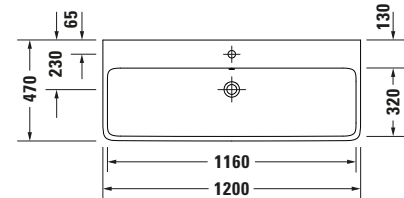

Waschtisch

Basis Angaben

Langbezeichnung	Duravit Gatego Waschtisch 1200 mm Weiß Hochglanz, Hahnlochbank, Anzahl Hahnlöcher pro Waschplatz: 1, Überlauf – 2382122024
-----------------	--

Spezifikationen

Farbe	
Farbwert	Weiß
Innenfarbe	Weiß
Aussenfarbe	Weiß
Glanzgrad	Hochglanz
Glanzgrad Innen	Hochglanz
Glanzgrad Außen	Hochglanz
Überlauf	
Überlauf	✓
Waschplatz	
Anzahl Hahnlöcher pro Waschplatz	1
Material	
Material	Keramik

Features

Oberflächenveredelung	
HygieneGlaze	✓
Waschplatz	
Hahnlochbank	✓
Waschtisch	
Von unten glasiert	✓

Logistik

Artikelgewicht	30,4 kg
----------------	---------

Passende Produkte

Passende Artikel	
	Push-open Ventil # 0050524600 Universal
	Push-open Ventil # 0050527000 Universal
	Designsiphon # 0050361000 Universal
	Designsiphon # 0050364600 Universal
	Push-open Ventil # 0050521000 Universal
	Push-open Ventil # 0050523400 Universal
	Push-open Ventil # 0050520400 Universal
	Röhrensiphon # 0050260000 Universal

Beschreibungstexte

Ausschreibungstext	Duravit Gatego Waschtisch Weiß Hochglanz 1200 mm, Designer: Studio F. A. Porsche, DuraCeram®, Wandhängend, Überlauf, Position Ablauf: Mitte, Von unten glasiert, Ablagefläche: HahnlochbankHinten, Anzahl Becken: 1, Beckenform: Rechteckig, Position Becken: Mitte, Position Hahnloch: LinksRechts, Weiß Hochglanz, Geeignet für Möbel, Hahnlochbank, CE-Kennzeichen-1: EN 14688, EAN Nr.: 4067116070064, Artikelgewicht: 30,4 kg, Beckenbreite: 1160 mm, Beckentiefe: 320 mm, Abmessungen (Breite / Länge x Tiefe / Breite x Höhe): 1200 x 470 x 150 mm, Artikel Nr.: 2382122024
--------------------	--