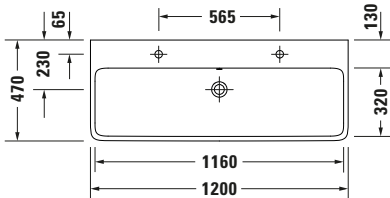

Waschtisch

Basis Angaben

Langbezeichnung	Duravit Gatego Waschtisch 1200 mm Weiß Hochglanz, Hahnlochbank, Anzahl Hahnlöcher pro Waschplatz: 1, Überlauf – 2382122024
-----------------	--

Spezifikationen

Farbe	
Farbwert	Weiß
Innenfarbe	Weiß
Aussenfarbe	Weiß
Glanzgrad	Hochglanz
Glanzgrad Innen	Hochglanz
Glanzgrad Außen	Hochglanz
Überlauf	
Überlauf	✓
Waschplatz	
Anzahl Hahnlöcher pro Waschplatz	1
Material	
Material	Keramik

Features

Oberflächenveredelung	
HygieneGlaze	✓
Waschplatz	
Hahnlochbank	✓
Waschtisch	
Von unten glasiert	✓

Logistik

Artikelgewicht	30,4 kg
----------------	---------

Passende Produkte

Passende Artikel	
	Push-open Ventil # 0050524600 Universal
	Push-open Ventil # 0050527000 Universal
	Designsiphon # 0050361000 Universal
	Designsiphon # 0050364600 Universal
	Push-open Ventil # 0050521000 Universal
	Push-open Ventil # 0050523400 Universal
	Push-open Ventil # 0050520400 Universal
	Röhrensiphon # 0050260000 Universal

Beschreibungstexte

Ausschreibungstext	Duravit Gatego Waschtisch Weiß Hochglanz 1200 mm, Designer: Studio F. A. Porsche, DuraCeram®, Wandhängend, Überlauf, Position Ablauf: Mitte, Von unten glasiert, Ablagefläche: HahnlochbankHinten, Anzahl Becken: 1, Beckenform: Rechteckig, Position Becken: Mitte, Position Hahnloch: LinksRechts, Weiß Hochglanz, Geeignet für Möbel, Hahnlochbank, CE-Kennzeichen-1: EN 14688, EAN Nr.: 4067116070064, Artikelgewicht: 30,4 kg, Beckenbreite: 1160 mm, Beckentiefe: 320 mm, Abmessungen (Breite / Länge x Tiefe / Breite x Höhe): 1200 x 470 x 150 mm, Artikel Nr.: 2382122024
--------------------	--