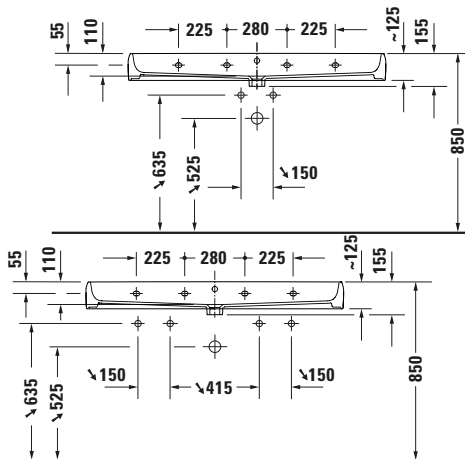

Waschtisch

Basis Angaben

Langbezeichnung	Duravit Gatego Waschtisch 1200 mm Weiß Hochglanz, Hahnlochbank, Anzahl Hahnlöcher pro Waschplatz: 1, Überlauf – 2382122024
-----------------	--

Spezifikationen

Farbe	
Farbwert	Weiß
Innenfarbe	Weiß
Aussenfarbe	Weiß
Glanzgrad	Hochglanz
Glanzgrad Innen	Hochglanz
Glanzgrad Außen	Hochglanz
Überlauf	
Überlauf	✓
Waschplatz	
Anzahl Hahnlöcher pro Waschplatz	1
Material	
Material	Keramik

Features

Oberflächenveredelung	
HygieneGlaze	✓
Waschplatz	
Hahnlochbank	✓
Waschtisch	
Von unten glasiert	✓

Logistik

Artikelgewicht	30,4 kg
----------------	---------

Passende Produkte

Passende Artikel	
	Push-open Ventil # 0050524600 Universal
	Push-open Ventil # 0050527000 Universal
	Designsiphon # 0050361000 Universal
	Designsiphon # 0050364600 Universal
	Push-open Ventil # 0050521000 Universal
	Push-open Ventil # 0050523400 Universal
	Push-open Ventil # 0050520400 Universal
	Röhrensiphon # 0050260000 Universal

Beschreibungstexte

Ausschreibungstext	Duravit Gatego Waschtisch Weiß Hochglanz 1200 mm, Designer: Studio F. A. Porsche, DuraCeram®, Wandhängend, Überlauf, Position Ablauf: Mitte, Von unten glasiert, Ablagefläche: HahnlochbankHinten, Anzahl Becken: 1, Beckenform: Rechteckig, Position Becken: Mitte, Position Hahnloch: LinksRechts, Weiß Hochglanz, Geeignet für Möbel, Hahnlochbank, CE-Kennzeichen-1: EN 14688, EAN Nr.: 4067116070064, Artikelgewicht: 30,4 kg, Beckenbreite: 1160 mm, Beckentiefe: 320 mm, Abmessungen (Breite / Länge x Tiefe / Breite x Höhe): 1200 x 470 x 150 mm, Artikel Nr.: 2382122024
--------------------	--