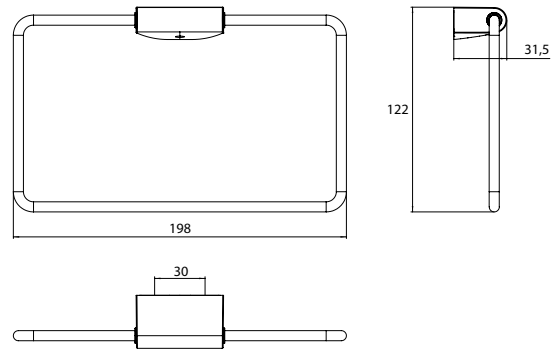

PRODUKTINFORMATION

Handtuchring, beweglich chrom

Art.-Nr.2755 001 00