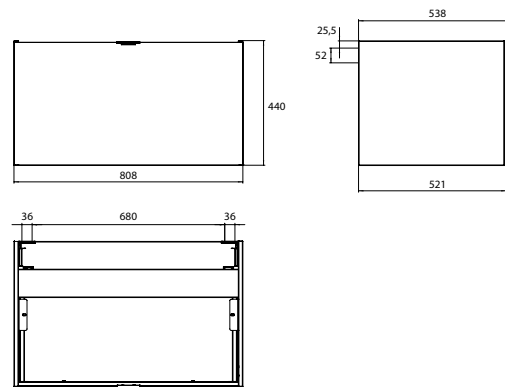

## PRODUKTINFORMATION

Waschtisch-Unterschrank, 800 mm. Korpus aus Lackfronten, Hochglanz, passend zu den Waschtischen 9577 114 80/81/82/83. Auszug mit Glasfront (ESG) und Griff in chrom. weiß

Art.-Nr.9583 274 22