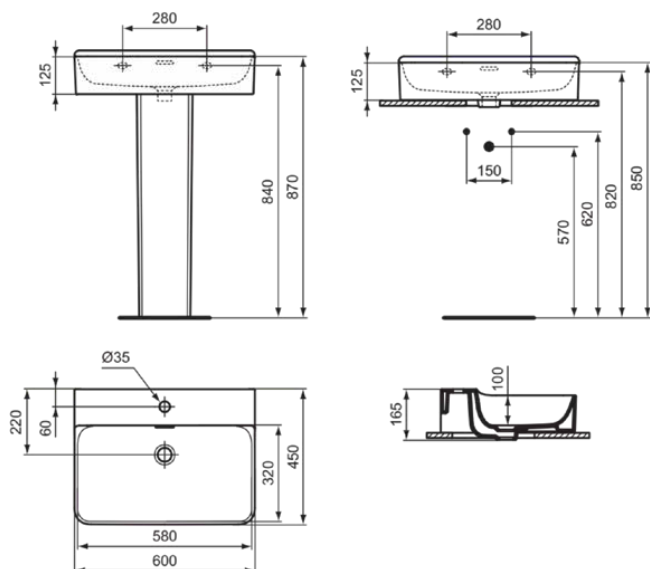

CONCA

T3818V1

CONCA | Waschtisch 600x450x165 mm in weiß seidenmatt, 1 Hahnloch, mit Überlauf

Bild & Zeichnung

Allgemeine Informationen

Produktkategorie:	Waschtische
Produktart:	Waschtisch
Marke:	Ideal Standard
Kollektion:	CONCA
Designer:	Palomba Serafini Associati
Colour:	V1 - Weiß Seidenmatt
Oberflächenbeschaffenheit:	satın
Höhe (mm):	165
Breite (mm):	600
Ausladung (mm):	450
Nettogewicht (kg):	17.00
EAN Code:	8014140478461

Produktstandards & Zertifikate

Normen:	EN 14688
Declaration of Performance classification (DoP):	CL 25

Produktspezifikationen

Farbcode:	V1
Farbbeschreibung:	weiß seidenmatt
Geschliffene Unterseite:	Ja
Barrierefreies Produkt:	Nein
Mit Kettenöse:	Nein
Material:	Keramik
Materialspezifikation:	Feinfeurton
Anzahl von Hahnlöchern je Waschbecken:	1
Anzahl von Waschbecken:	1
Sichtbarer Überlauf:	Ja
PVD Technologie:	Nein
Ablagefläche:	Hinten
Oberflächenbeschaffenheit:	satın
Position des Hahnlochs:	Mitte
Form des Überlaufs:	Geschlitzt
Mit Rückwand:	Nein
Mit Verschlussstopfen:	Nein
Mit Überlauf:	Ja
Mit Siphon:	Nein
Befestigungsmaterial im Lieferumfang enthalten:	Nein
Montageart:	wandhängend
Empfohlene Ausschittschablone:	TT0299724