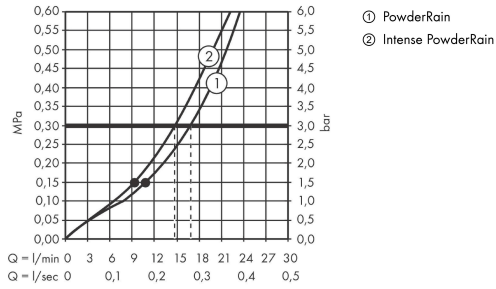

AXOR ShowerSolutions

Kopfbrause 300 2jet Decke - Aufputz

Oberfläche: **Brushed Bronze** Artikelnummer: **35305140**

Beschreibung

Merkmale

- Brausekopfgröße: 300 mm
- Strahlart: PowderRain, Intense PowderRain
- Durchflussmenge PowderRain (bei 3 bar): 17 l/min
- Durchflussmenge Intense PowderRain (bei 3 bar): 15 l/min
- Maximale Durchflussmenge bei 3 bar: 17 l/min
- Mindestfließdruck: 1,5 bar
- dynamische Strahldüsen fahren im Betrieb aus
- Material Strahlscheibe: Metall
- Kopfbrause zur Reinigung abnehmbar
- Montage: Decke - UP Installation
- Anschlussart: Grundkörper

Produktabbildung

Maßzeichnung

AXOR ShowerSolutions

Kopfbrause 300 2jet Decke - Aufputz

Oberfläche: **Brushed Bronze** Artikelnummer: **35305140**

Durchflussdiagramm

Die Verbrauchswerte wurden praxisnah mit den dazugehörigen Armaturen (Thermostat/Mischer/Unterputzventil) gemessen.