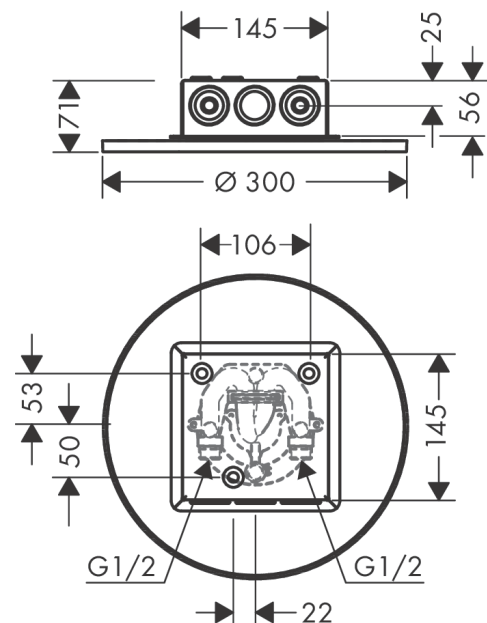

AXOR ShowerSolutions

Kopfbrause 300 2jet Decke - Aufputz

Oberfläche: **Brushed Bronze** Artikelnummer: **35305140**

Beschreibung

Merkmale

- Brausekopfgröße: 300 mm
- Strahlart: PowderRain, Intense PowderRain
- Durchflussmenge PowderRain (bei 3 bar): 17 l/min
- Durchflussmenge Intense PowderRain (bei 3 bar): 15 l/min
- Maximale Durchflussmenge bei 3 bar: 17 l/min
- Mindestfließdruck: 1,5 bar
- dynamische Strahldüsen fahren im Betrieb aus
- Material Strahlscheibe: Metall
- Kopfbrause zur Reinigung abnehmbar
- Montage: Decke - UP Installation
- Anschlussart: Grundkörper

Produktabbildung

Maßzeichnung

AXOR ShowerSolutions

Kopfbrause 300 2jet Decke - Aufputz

Oberfläche: **Brushed Bronze** Artikelnummer: **35305140**

Durchflussdiagramm

Die Verbrauchswerte wurden praxisnah mit den dazugehörigen Armaturen (Thermostat/Mischer/Unterputzventil) gemessen.