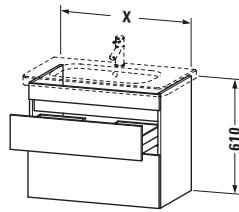

DuraStyle # DS648107979

Design by Matteo Thun & Antonio Rodriguez

Waschtischunterbau wandhängend

Basis Angaben	
Langbezeichnung	Duravit DuraStyle Waschtischunterbau wandhängend, Nussbaum Matt, Rechteckig, Anzahl Schubkästen: 2 – DS648107979

Lieferumfang	
Montage	
Inkl. Befestigungsmaterial	✓
Technische Dokumentation	
Inkl. Montageanleitung	digital und gedruckt

Weitere Informationen finden Sie hier

<https://pro.duravit.de/p/DS648107979>

Spezifikationen	
Anzahl Schubkästen	2
Für Anzahl Waschtische	1
Montagegrad	Montiert
Waschplatz	
Position Becken	Mitte
Montage	
Montageart	Montage unter Waschtisch / Wandhängend / Wandmontage
Farbe	
Farbwert	Nussbaum
Glanzgrad	Matt
Front	
Farbwert Front	Nussbaum
Glanzgrad Front	Matt
Korpus	
Glanzgrad Korpus	Matt
Material Korpus	Hochverdichtete Dreischicht-Holzspanplatte
Oberfläche Korpus	Dekor
Griff	
Ausführung Griff	Grifflos

Logistik	
Artikelgewicht	25 kg
Verkaufsverpackung	
Art Verkaufsverpackung	Karton
Menge / Verkaufsverpackung	1 Stk.
Ab Werk verpackt	✓
Breite Verkaufsverpackung inkl. Artikel	840 mm
Höhe Verkaufsverpackung inkl. Artikel	720 mm
Tiefe Verkaufsverpackung inkl. Artikel	540 mm
Gewicht Verkaufsverpackung inkl. Artikel	29 kg
Anzahl Packstücke	1

Vermaßung	
Breite / Länge	730 mm
Höhe	610 mm
Tiefe / Breite	448 mm
Min. Wandabstand	0 mm

Passende Produkte	
Passende Artikel	
	Inneneinteilung # UV9845 Universal
	Waschtisch # 232080 DuraStyle
Notwendige Artikel	
	Waschtisch # 232080 DuraStyle

Features	
Inneneinteilung	Optional
Selbsteinzug mit Dämpfung	✓
Siphonausschnitt	✓
Schürze	✓