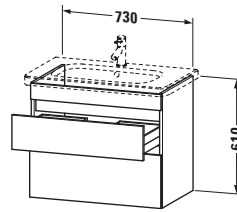

DuraStyle # DS648107979

Design by Matteo Thun & Antonio Rodriguez

Waschtischunterbau wandhängend

Basis Angaben	
Langbezeichnung	Duravit DuraStyle Waschtischunterbau wandhängend, Nussbaum Matt, Rechteckig, Anzahl Schubkästen: 2 – DS648107979

Lieferumfang	
Montage	
Inkl. Befestigungsmaterial	✓
Technische Dokumentation	
Inkl. Montageanleitung	digital und gedruckt

Weitere Informationen finden Sie hier

<https://pro.duravit.de/p/DS648107979>

Spezifikationen	
Anzahl Schubkästen	2
Für Anzahl Waschtische	1
Montagegrad	Montiert
Waschplatz	
Position Becken	Mitte
Montage	
Montageart	Montage unter Waschtisch / Wandhängend / Wandmontage
Farbe	
Farbwert	Nussbaum
Glanzgrad	Matt
Front	
Farbwert Front	Nussbaum
Glanzgrad Front	Matt
Korpus	
Glanzgrad Korpus	Matt
Material Korpus	Hochverdichtete Dreischicht-Holzspanplatte
Oberfläche Korpus	Dekor
Griff	
Ausführung Griff	Grifflos

Logistik	
Artikelgewicht	25 kg
Verkaufsverpackung	
Art Verkaufsverpackung	Karton
Menge / Verkaufsverpackung	1 Stk.
Ab Werk verpackt	✓
Breite Verkaufsverpackung inkl. Artikel	840 mm
Höhe Verkaufsverpackung inkl. Artikel	720 mm
Tiefe Verkaufsverpackung inkl. Artikel	540 mm
Gewicht Verkaufsverpackung inkl. Artikel	29 kg
Anzahl Packstücke	1

Vermaßung	
Breite / Länge	730 mm
Höhe	610 mm
Tiefe / Breite	448 mm
Min. Wandabstand	0 mm

Passende Produkte	
Passende Artikel	
	Inneneinteilung # UV9845 Universal
	Waschtisch # 232080 DuraStyle
Notwendige Artikel	
	Waschtisch # 232080 DuraStyle

Features	
Inneneinteilung	Optional
Selbsteinzug mit Dämpfung	✓
Siphonausschnitt	✓
Schürze	✓