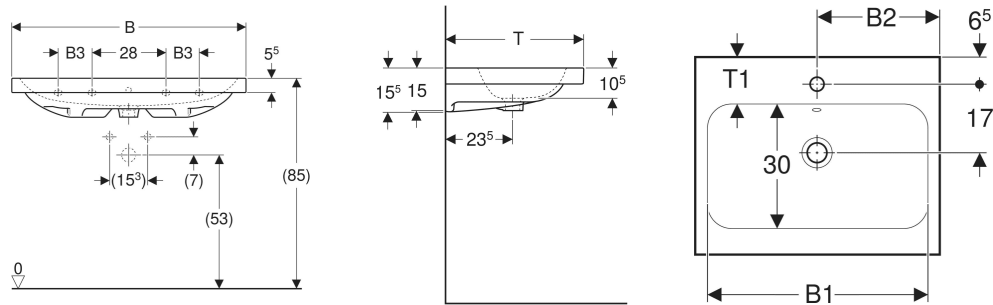

Geberit iCon Light Waschtisch

EIGENSCHAFTEN

- Unterbaufähig

TECHNISCHE DATEN

Werkstoff Sanitärkeramik

ZUBEHÖR

- Geberit Drehbetätigung mit Kabelzug

- Geberit Tauchrohrgeruchsverschluss für Waschbecken, Abgang horizontal
- Geberit Waschbeckenablauf Raumsparmodell, schmale Ausführung, mit Außenventilstopfen mit Hebelbetätigung
- Geberit Waschbeckenablauf Raumsparmodell, schmale Ausführung, mit Außenventilstopfen mit Druckbetätigung
- Geberit Waschbeckenablauf Raumsparmodell, schmale Ausführung, mit freiem Auslauf und Ventilabdeckung

INFO

- Für die Installation des Waschtisches mit Unterschrank wird ein Geberit Waschbeckenanschluss, Raumsparmodell benötigt. Siehe Sortimentsübersicht – Geberit iCon Waschbeckenanschlüsse Raumsparmodell oder Onlinekatalog, Zubehör Waschtische
- Mix & Match: Artikel gleicher Breite sind in den Serien Geberit ONE, Acanto, iCon frei kombinierbar

Art.-Nr.	Mix & Match	Farbe / Oberfläche	Hahnloch	Überlauf	B cm	B1 cm	B2 cm	Breite Unterschrank cm	H cm	T cm	T1 cm	Befestigungspunkte	VE1 St.	VE2 St.
501.834.00.1	Ja	weiß	mittig	sichtbar, symmetrisch	60	54	30	59.2	15.5	48	11	2	1	12