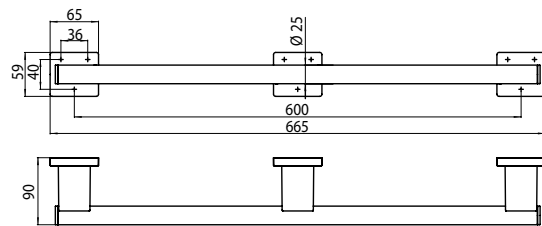

## PRODUKTINFORMATION

Haltegriff, 665 mm chrom

Art.-Nr.3570 001 01

Befestigungsmaterial / Fastening material: 3 x Fischer- Dübel / Plug - UX 8 x 50 mm 3 x SHR - SEKPF - HO - A2 - Z3 - 6 x 70