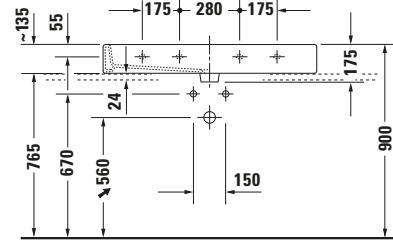

Waschtisch

Basis Angaben	
Langbezeichnung	Duravit Vero Waschtisch 1000 mm Weiß Hochglanz, Hahnlochbank, Anzahl Hahnlöcher pro Waschplatz: 1, Überlauf, Geschliffen – 0454100027

Passende Produkte	
Passende Artikel	
	Push-open Ventil # 0050524600 Universal
	Push-open Ventil # 005052 Universal
	Designsiphon # 005036 Universal

Spezifikationen	
Farbe	
Farbwert	Weiß
Innenfarbe	Weiß
Aussenfarbe	Weiß
Glanzgrad	Hochglanz
Glanzgrad Innen	Hochglanz
Glanzgrad Außen	Hochglanz
Überlauf	
Überlauf	✓
Waschplatz	
Anzahl Hahnlöcher pro Waschplatz	1
Material	
Material	Keramik

Beschreibungstexte	
Ausschreibungstext	Duravit Vero Waschtisch Weiß Hochglanz 1000 mm, Designer: Duravit, Sanitärkeramik, Aufsatz, Überlauf, Position Ablauf: Mitte, Geschliffen, Anzahl Becken: 1, Beckenform: Rechteckig, Position Becken: Mitte, Position Hahnloch: Mitte, Weiß Hochglanz, Geeignet für Möbel, Hahnlochbank, CE-Kennzeichen-1: EN 14688, EAN Nr.: 4021534285776, Artikelgewicht: 28,1 kg, Beckenbreite: 930 mm, Beckentiefe: 310 mm, Abmessungen (Breite / Länge x Tiefe / Breite x Höhe): 1000 x 470 x 175 mm, Artikel Nr.: 0454100027

Features	
Waschtisch	
Geschliffen	✓
Waschplatz	
Hahnlochbank	✓

Logistik	
Artikelgewicht	28,1 kg

Weitere Informationen finden Sie hier

<https://pro.duravit.de/p/0454100027>