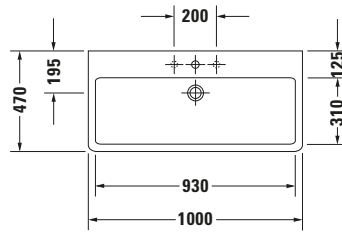

Waschtisch

Basis Angaben	
Langbezeichnung	Duravit Vero Waschtisch 1000 mm Weiß Hochglanz, Hahnlochbank, Anzahl Hahnlöcher pro Waschplatz: 1, Überlauf, Geschliffen – 0454100027

Passende Produkte	
Passende Artikel	
	Push-open Ventil # 0050524600 Universal
	Push-open Ventil # 005052 Universal
	Designsiphon # 005036 Universal

Spezifikationen	
Farbe	
Farbwert	Weiß
Innenfarbe	Weiß
Aussenfarbe	Weiß
Glanzgrad	Hochglanz
Glanzgrad Innen	Hochglanz
Glanzgrad Außen	Hochglanz
Überlauf	
Überlauf	✓
Waschplatz	
Anzahl Hahnlöcher pro Waschplatz	1
Material	
Material	Keramik

Beschreibungstexte	
Ausschreibungstext	Duravit Vero Waschtisch Weiß Hochglanz 1000 mm, Designer: Duravit, Sanitärkeramik, Aufsatz, Überlauf, Position Ablauf: Mitte, Geschliffen, Anzahl Becken: 1, Beckenform: Rechteckig, Position Becken: Mitte, Position Hahnloch: Mitte, Weiß Hochglanz, Geeignet für Möbel, Hahnlochbank, CE-Kennzeichen-1: EN 14688, EAN Nr.: 4021534285776, Artikelgewicht: 28,1 kg, Beckenbreite: 930 mm, Beckentiefe: 310 mm, Abmessungen (Breite / Länge x Tiefe / Breite x Höhe): 1000 x 470 x 175 mm, Artikel Nr.: 0454100027

Features	
Waschtisch	
Geschliffen	✓
Waschplatz	
Hahnlochbank	✓

Logistik	
Artikelgewicht	28,1 kg

Weitere Informationen finden Sie hier

<https://pro.duravit.de/p/0454100027>