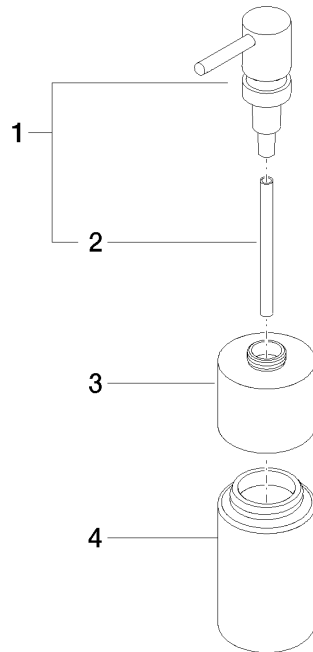

84 435 970 Produktversion ab 01.10.2023

- Flasche aus Kristallglas, matt
- Breite 60 mm
- Höhe 200 mm
- 250 ml Flaschenvolumen
- Ausladung 59 mm

Passt zu ELIO, ENO, MEM, META SQUARE, SYNC, TARA und TARA ULTRA

	Schwarz matt	84 435 970-33
	Chrom	84 435 970-00
	Platin gebürstet	84 435 970-06
	Platin	84 435 970-08
	Dark Chrome	84 435 970-19
	Light Gold (PVD)	84 435 970-26
	Light Gold gebürstet (PVD)	84 435 970-27
	Messing gebürstet (23kt Gold)	84 435 970-28
	Gold gebürstet (PVD)	84 435 970-37
	Dark Brass gebürstet (PVD)	84 435 970-39
	Bronze gebürstet (PVD)	84 435 970-42
	Champagne gebürstet (22kt Gold)	84 435 970-46
	Champagne (22kt Gold)	84 435 970-47
	Chrom gebürstet	84 435 970-93
	Dark Platin gebürstet	84 435 970-99

84 435 970 Produktversion ab 01.10.2023

mm [inches]

84 435 970 Produktversion ab 01.10.2023

Ersatzteile für die
anderen
Oberflächenvarianten
finden Sie hier:
Chrom

Ersatzteilstückliste

Nr.	Artikelnummer	Benennung	Verbaumenge	Lieferzeit
2	08 10 10 499 90	Tauchrohr für Lotionspender Ø 8 x 1 x 100 mm -	1,00	2
4	90 90 04 001 00 82	Flasche für Lotionspender -	1,00	2
3	90 10 10 524 00-33	Spender Aufnahme, Stand Ø 60 x 49 mm - Schwarz matt	1,00	30
1	90 10 10 535 00-33	Lotionspender - Schwarz matt	1,00	30