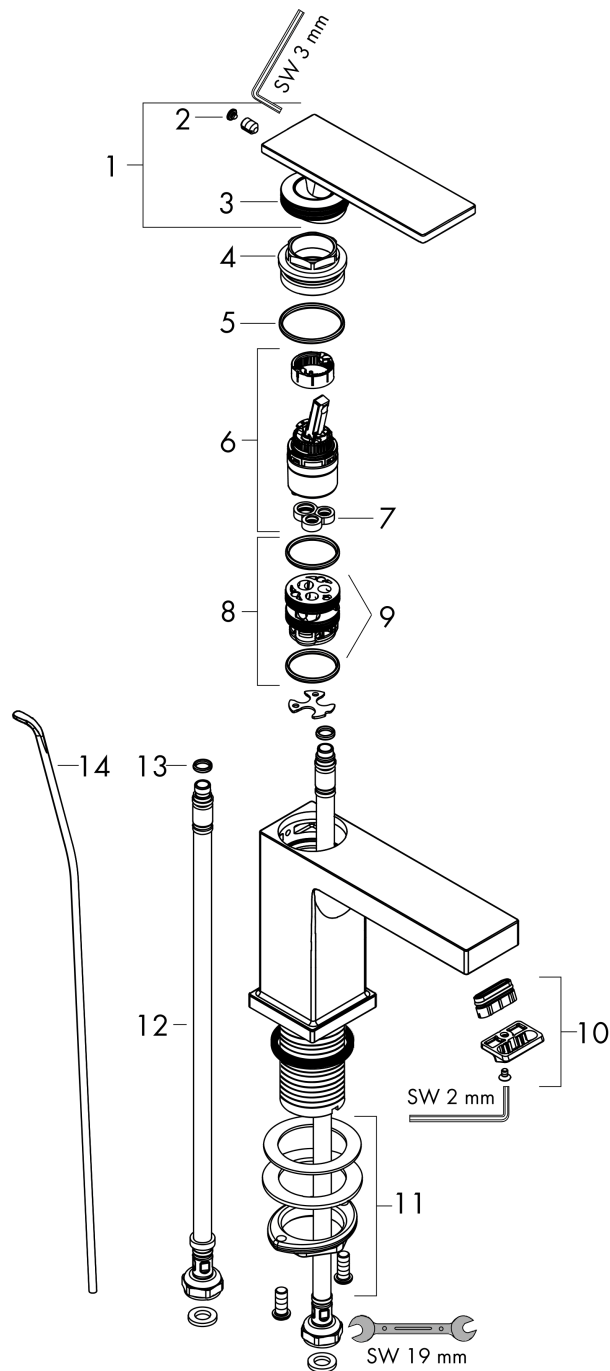

Tecturis E

Einhebel-Waschtischmischer 80 CoolStart EcoSmart+ mit Zugstangen-Ablaufgarnitur

Oberfläche: **Matt Black** Artikelnummer: **73002670**

Beschreibung

Merkmale

- besteht aus: Einhebel-Waschtischmischer, Ablaufgarnitur
- ComfortZone: 80
- Ausladung: 122 mm
- Auslaufhöhe: 90 mm
- Griffvariante: Hebel
- Strahlart: WaterfallStream
- Maximale Durchflussmenge bei 3 bar: 4 l/min
- Keramikmischsystem
- Temperaturbegrenzung einstellbar
- Zugstangen-Ablaufgarnitur G 1 ¼
- Material Ablaufventil: Metall
- Geräuschgruppe: I
- Durchflussklasse: O
- CoolStart - Kaltwasser in Griff-Grundstellung
- PA-IX 38544/IO

Einhebel-Waschtismischer 80 CoolStart EcoSmart+ mit Zugstangen-Ablaufgarnitur

Oberfläche: **Matt Black** Artikelnummer: **73002670**

Durchflussdiagramm

Tecturis E
Einhebel-Waschtismischer 80 CoolStart EcoSmart+ mit Zugstangen-Ablaufgarnitur
 Oberfläche: **Matt Black** Artikelnummer: **73002670**

Explosionszeichnung

Baujahr: >09/23

Tecturis E

Einhebel-Waschtismischer 80 CoolStart EcoSmart+ mit Zugstangen-Ablaufgarnitur

Oberfläche: **Matt Black** Artikelnummer: **73002670**

Ersatzteilliste

Baujahr: >09/23

Pos.	Beschreibung	Artikelnummer	Preis	VE
1	Griff	94992670	192.40 CHF	1
2	Griffstopfen	93983670	-	1
3	O-Ring 30x1,5	98433000	3.25 CHF	1
4	Mutter	94993000	18.80 CHF	1
5	O-Ring 29x2	98391000	3.25 CHF	1
6	Kartusche kpl.	92900000	45.85 CHF	1
7	Dichtung	93383000	11.90 CHF	1
8	Adapter für Kartusche	95975000	8.65 CHF	1
9	O-Ring 23x2	98398000	3.25 CHF	1
10	Luftsprudler kpl.	94994670	43.55 CHF	1
11	Schaftbefestigung kpl. (Ø 32)	13961000	23.05 CHF	1
12	Anschlussschlauch 450 mm M8x0,75 G3/8	97206000	28.95 CHF	1
13	O-Ring 7x1,5	98422000	3.25 CHF	1
14	Zugstange	96657670	17.60 CHF	1
a	Ablaufventil	94139670	154.60 CHF	1