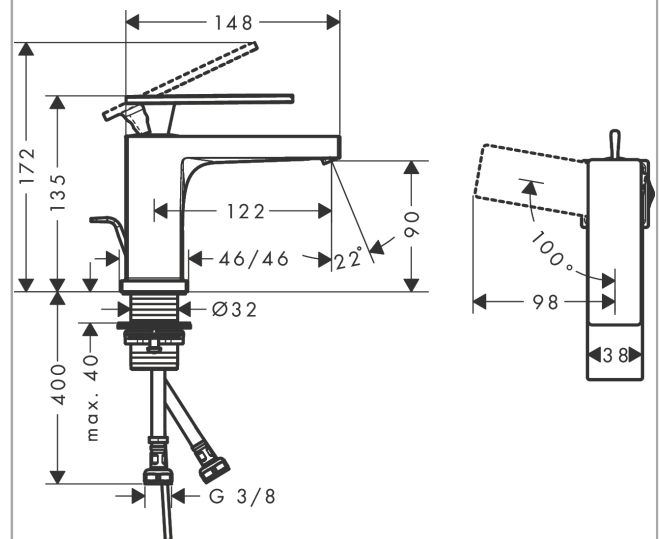

Maßzeichnung