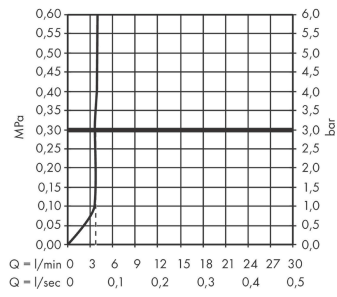

Tecturis E

Einhebel-Waschtischmischer 80 CoolStart EcoSmart+ mit Zugstangen-Ablaufgarnitur

Oberfläche: **Matt Black** Artikelnummer: **73002670**

Beschreibung

Merkmale

- besteht aus: Einhebel-Waschtischmischer, Ablaufgarnitur
- ComfortZone: 80
- Ausladung: 122 mm
- Auslaufhöhe: 90 mm
- Griffvariante: Hebel
- Strahlart: WaterfallStream
- Maximale Durchflussmenge bei 3 bar: 4 l/min
- Keramikmischsystem
- Temperaturbegrenzung einstellbar
- Zugstangen-Ablaufgarnitur G 1 ¼
- Material Ablaufventil: Metall
- Geräuschgruppe: I
- Durchflussklasse: O
- CoolStart - Kaltwasser in Griff-Grundstellung
- PA-IX 38544/IO

Einhebel-Waschtismischer 80 CoolStart EcoSmart+ mit Zugstangen-Ablaufgarnitur

Oberfläche: **Matt Black** Artikelnummer: **73002670**

Durchflussdiagramm

Tecturis E
Einhebel-Waschtismischer 80 CoolStart EcoSmart+ mit Zugstangen-Ablaufgarnitur
 Oberfläche: **Matt Black** Artikelnummer: **73002670**