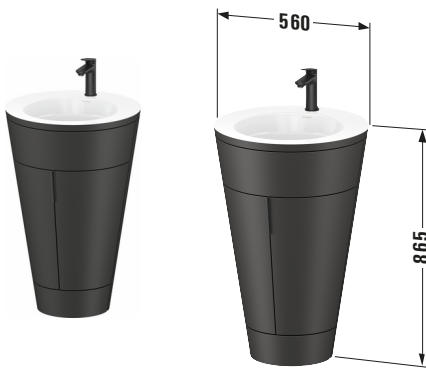

# Starck 1 # S19513OBD580010

Design by Philippe Starck

c-bonded Set bodenstehend

Basis Angaben	
Langbezeichnung	Duravit Starck 1 c-bonded Set bodenstehend, Graphit Seidenmatt, Konisch, Anzahl Türen: 2 – S19513OBD580010

Spezifikationen	
<b>Keramik</b>	
Anzahl Waschplätze	1
Anzahl Becken	1
Position Becken	Mitte
Anzahl Hahnlöcher pro Waschplatz	1
<b>Griff</b>	
Ausführung Griff	Griff
Anzahl Griffe	2
Farbwert Griff	Diamantschwarz
<b>Leuchtmittel</b>	
Energieeffizienzklasse	G
<b>Front</b>	
Farbwert Front	Graphit
Glanzgrad Front	Seidenmatt
Material Front	Hochverdichtete MDF-Platte
<b>Korpus</b>	
Farbwert Korpus	Graphit
Glanzgrad Korpus	Seidenmatt
Material Korpus	Hochverdichtete MDF-Platte
Oberfläche Korpus	Lack

Logistik	
Artikelgewicht	28,7 kg
<b>Verkaufsverpackung</b>	
Breite Verkaufsverpackung inkl. Artikel	560 mm
Höhe Verkaufsverpackung inkl. Artikel	864 mm
Tiefe Verkaufsverpackung inkl. Artikel	605 mm
Gewicht Verkaufsverpackung inkl. Artikel	33,2 kg

Vermaßung	
Breite / Länge	560 mm
Höhe	864 mm
Tiefe / Breite	605 mm
Min. Wandabstand	320 mm

Weitere Informationen finden Sie hier

<https://pro.duravit.de/p/S19513OBD580010>