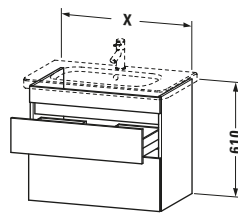

DuraStyle # DS648207979

Design by Matteo Thun & Antonio Rodriguez

Waschtischunterbau wandhängend

Basis Angaben	
Langbezeichnung	Duravit DuraStyle Waschtischunterbau wandhängend, Nussbaum Matt, Rechteckig, Anzahl Schubkästen: 2 – DS648207979

Lieferumfang	
Montage	
Inkl. Befestigungsmaterial	✓
Technische Dokumentation	
Inkl. Montageanleitung	digital und gedruckt

Weitere Informationen finden Sie hier

<https://pro.duravit.de/p/DS648207979>

Spezifikationen	
Anzahl Schubkästen	2
Für Anzahl Waschtische	1
Montagegrad	Montiert
Waschplatz	
Position Becken	Mitte
Montage	
Montageart	Montage unter Waschtisch / Wandhängend / Wandmontage
Farbe	
Farbwert	Nussbaum
Glanzgrad	Matt
Front	
Farbwert Front	Nussbaum
Glanzgrad Front	Matt
Korpus	
Glanzgrad Korpus	Matt
Material Korpus	Hochverdichtete Dreischicht-Holzspanplatte
Oberfläche Korpus	Dekor
Griff	
Ausführung Griff	Grifflos

Logistik	
Artikelgewicht	25,5 kg
Verkaufsverpackung	
Art Verkaufsverpackung	Karton
Menge / Verkaufsverpackung	1 Stk.
Ab Werk verpackt	✓
Breite Verkaufsverpackung inkl. Artikel	970 mm
Höhe Verkaufsverpackung inkl. Artikel	730 mm
Tiefe Verkaufsverpackung inkl. Artikel	550 mm
Gewicht Verkaufsverpackung inkl. Artikel	31 kg
Anzahl Packstücke	1

Vermaßung	
Breite / Länge	930 mm
Höhe	610 mm
Tiefe / Breite	448 mm
Min. Wandabstand	0 mm

Passende Produkte	
Passende Artikel	
	Inneneinteilung # UV9845 Universal
	Waschtisch # 232010 DuraStyle
Notwendige Artikel	
	Waschtisch # 232010 DuraStyle

Features	
Inneneinteilung	Optional
Selbsteinzug mit Dämpfung	✓
Siphonausschnitt	✓
Schürze	✓