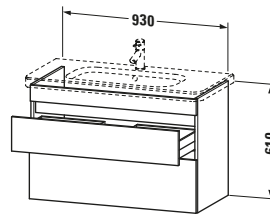

DuraStyle # DS648207979

Design by Matteo Thun & Antonio Rodriguez

Waschtischunterbau wandhängend

Basis Angaben	
Langbezeichnung	Duravit DuraStyle Waschtischunterbau wandhängend, Nussbaum Matt, Rechteckig, Anzahl Schubkästen: 2 – DS648207979

Lieferumfang	
Montage	
Inkl. Befestigungsmaterial	✓
Technische Dokumentation	
Inkl. Montageanleitung	digital und gedruckt

Weitere Informationen finden Sie hier

<https://pro.duravit.de/p/DS648207979>

Spezifikationen	
Anzahl Schubkästen	2
Für Anzahl Waschtische	1
Montagegrad	Montiert
Waschplatz	
Position Becken	Mitte
Montage	
Montageart	Montage unter Waschtisch / Wandhängend / Wandmontage
Farbe	
Farbwert	Nussbaum
Glanzgrad	Matt
Front	
Farbwert Front	Nussbaum
Glanzgrad Front	Matt
Korpus	
Glanzgrad Korpus	Matt
Material Korpus	Hochverdichtete Dreischicht-Holzspanplatte
Oberfläche Korpus	Dekor
Griff	
Ausführung Griff	Grifflos

Logistik	
Artikelgewicht	25,5 kg
Verkaufsverpackung	
Art Verkaufsverpackung	Karton
Menge / Verkaufsverpackung	1 Stk.
Ab Werk verpackt	✓
Breite Verkaufsverpackung inkl. Artikel	970 mm
Höhe Verkaufsverpackung inkl. Artikel	730 mm
Tiefe Verkaufsverpackung inkl. Artikel	550 mm
Gewicht Verkaufsverpackung inkl. Artikel	31 kg
Anzahl Packstücke	1

Vermaßung	
Breite / Länge	930 mm
Höhe	610 mm
Tiefe / Breite	448 mm
Min. Wandabstand	0 mm

Passende Produkte	
Passende Artikel	
	Inneneinteilung # UV9845 Universal
	Waschtisch # 232010 DuraStyle
Notwendige Artikel	
	Waschtisch # 232010 DuraStyle

Features	
Inneneinteilung	Optional
Selbsteinzug mit Dämpfung	✓
Siphonausschnitt	✓
Schürze	✓