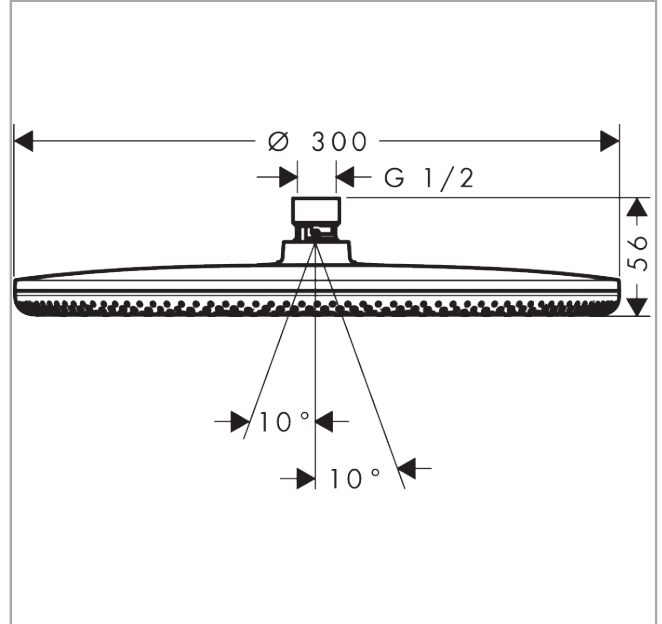

Raindance Alive S**Kopfbrause 300 1jet EcoSmart**Oberfläche: **Brushed Bronze** Artikelnummer: **24521140****Beschreibung****Merkmale**

- Brausekopfgröße: 300 mm
- Strahlart: Rain, oder PowderRain
- Spray Type Switch: ermöglicht den Wechsel der Strahlart auch nach der Installation, Rain (voreingestellt), Wechsel zu PowderRain bei der Installation oder zu einem späteren Zeitpunkt einfach möglich
- Durchflussregler: 8 l/min (mit möglichen Toleranzen -20 %)
- Durchflussmenge PowderRain bei 3 bar: 6,7 l/min
- Durchflussmenge Rain Strahl bei 3 bar: 6,8 l/min
- Funktion ab: 1 l/min
- maximale Durchflussmenge bei 3 bar: 6,8 l/min
- Mindestfließdruck: 1 bar
- DropGuard reduziert das Nachtropfen nach dem Anhalten der Dusche auf nur wenige Sekunden
- Kopfbrause im Winkel verstellbar
- Material Strahlscheibe: Aluminium eloxiert
- Oberfläche Strahlscheibe: graphit
- Design-Abdeckung einfach und werkzeuglos für die Reinigung abnehmbar
- Oberfläche Design-Abdeckung: graphit
- Design-Abdeckung verbirgt die Nozzles
- flaches, reduziertes Design
- Montage: Decken- oder Wandmontage möglich
- Anschlussgewinde: G ½
- für Durchlauferhitzer geeignet
- EU-Taxonomie: max. 8 l/min - Vermeidung erheblicher Beeinträchtigungen (DNSH)
- P-IX 10338/IIZ

Technologie

Raindance Alive S
Kopfbrause 300 1jet EcoSmart
 Oberfläche: **Brushed Bronze** Artikelnummer: **24521140**

Produktabbildung

Maßzeichnung

Durchflussdiagramm