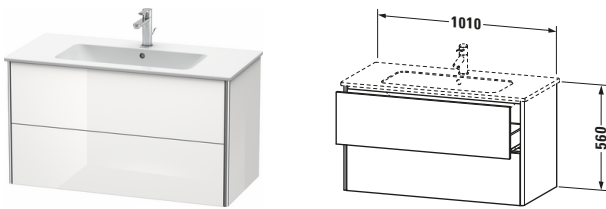

Waschtischunterbau wandhängend

Basis Angaben	
Langbezeichnung	Duravit XSquare Waschtischunterbau wandhängend, Stein Grau Seidenmatt, Rechteckig, Anzahl Schubkästen: 2, Tip-on Technik – XS417309292

Features	
Tip-on Technik	✓
Einrichtungssystem	Optional
Selbsteinzug mit Dämpfung	✓
Siphonausschnitt	✓
Schürze	✓

Spezifikationen	
Anzahl Schubkästen	2
Für Anzahl Waschtische	1
Montagegrad	Montiert
Waschplatz	
Position Becken	Mitte
Montage	
Montageart	Montage unter Waschtisch / Wandhängend / Wandmontage
Farbe	
Farbwert	Stein Grau
Glanzgrad	Seidenmatt
Front	
Farbwert Front	Stein Grau
Glanzgrad Front	Seidenmatt
Korpus	
Glanzgrad Korpus	Seidenmatt
Material Korpus	Hochverdichtete MDF-Platte
Oberfläche Korpus	Lack
Griff	
Ausführung Griff	Grifflos
Profil	
Farbe Profil	Chrom
Glanzgrad Profil	Hochglanz
Material Profil	Aluminium

Vermaßung	
Breite / Länge	1010 mm
Höhe	560 mm
Tiefe / Breite	478 mm
Min. Wandabstand	0 mm

Weitere Informationen finden Sie hier

<https://pro.duravit.de/p/XS417309292>