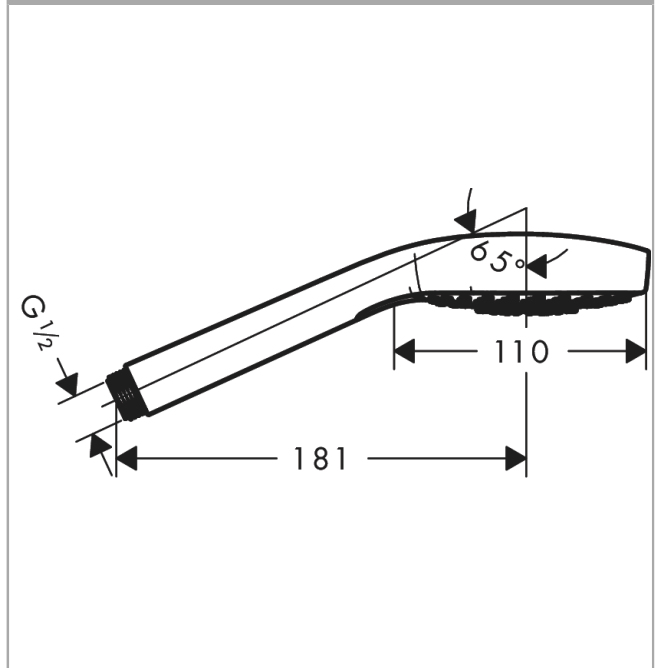

Maßzeichnung