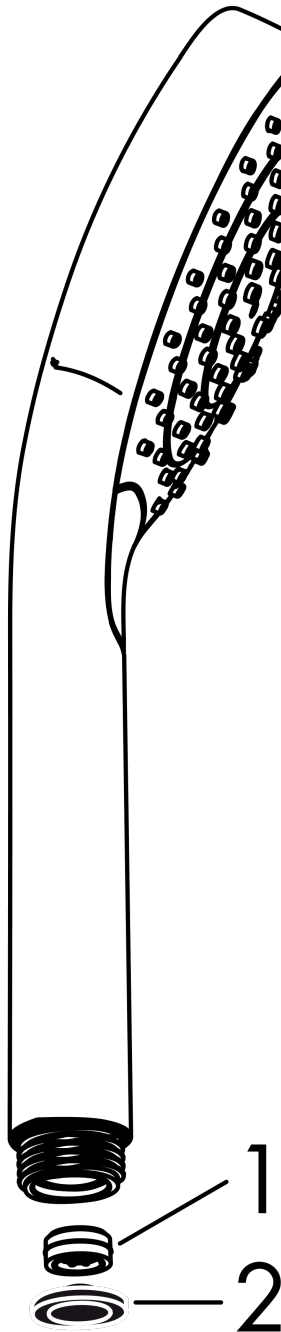

Croma E

Handbrause 1jet EcoSmart

Oberfläche: **Matt White** Artikelnummer: **26815700**

Beschreibung

Merkmale

- Brausekopfgrösse: 110 mm
- Strahlart: Rain
- Oberfläche Strahlscheibe: reinigungsfreundliche Strahlscheibe aus Kunststoff, weiss
- Maximale Durchflussmenge bei 3 bar: 9 l/min
- Mindestfliessdruck: 1 bar
- mit innenliegender Wasserführung
- ausspülbare Siebdichtung
- Anschlussgewinde: G 1/2
- P-IX 29831/IZ

Artikeldetails

TEAM-Nr. 757469.103
Preis exkl. MwSt. 64.00 CHF

Technologie

Zertifikate / Nachhaltigkeit

Produktabbildung

Maßzeichnung

Durchflussdiagramm

Die Verbrauchswerte wurden praxisnah mit den dazugehörigen Armaturen (Thermostat/Mischer/Unterputzventil) gemessen.

Croma E
Handbrause 1jet EcoSmart
 Oberfläche: **Matt White** Artikelnummer: **26815700**

Explosionszeichnung

Baujahr: >11/20

Croma E
Handbrause 1jet EcoSmart
 Oberfläche: **Matt White** Artikelnummer: **26815700**