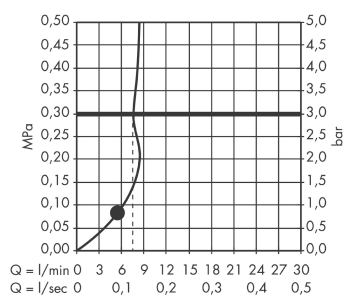

Durchflussdiagramm

Die Verbrauchswerte wurden praxisnah mit den dazugehörigen Armaturen (Thermostat/Mischer/Unterputzventil) gemessen.