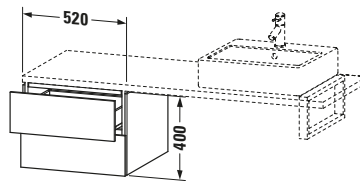

Unterschrank für Konsole

Basis Angaben	
Langbezeichnung	Duravit L-Cube Unterschrank für Konsole, Weiß Matt, Rechteckig, Anzahl Schubkästen: 2, Tip-on Technik – LC583701818
Artikel Nr.	LC583701818

Lieferumfang	
Montage	
Inkl. Befestigungsmaterial	✓
Technische Dokumentation	
Inkl. Montageanleitung	digital und gedruckt

Weitere Informationen finden Sie hier

<https://pro.duravit.de/p/LC583701818>

Spezifikationen	
Anzahl Schubkästen	2
Montagegrad	Montiert
Montage	
Montageart	Konsolenmontage / Wandhängend / Wandmontage
Farbe	
Farbwert	Weiß
Glanzgrad	Matt
Front	
Farbwert Front	Weiß
Glanzgrad Front	Matt
Material Front	Hochverdichtete Dreischicht-Holzspanplatte
Korpus	
Farbwert Korpus	Weiß
Glanzgrad Korpus	Matt
Material Korpus	Hochverdichtete Dreischicht-Holzspanplatte
Oberfläche Korpus	Dekor
Griff	
Ausführung Griff	Grifflos

Features	
Tip-on Technik	✓
Selbsteinzug mit Dämpfung	✓

Logistik	
Artikelgewicht	26,4 kg
Verkaufsverpackung	
Art Verkaufsverpackung	Karton
Menge / Verkaufsverpackung	1 Stk.
Ab Werk verpackt	✓
Breite Verkaufsverpackung inkl. Artikel	620 mm
Höhe Verkaufsverpackung inkl. Artikel	560 mm
Tiefe Verkaufsverpackung inkl. Artikel	550 mm
Gewicht Verkaufsverpackung inkl. Artikel	30 kg
Anzahl Packstücke	1

Passende Produkte	
Notwendige Artikel	
	Konsole # LC103C L-Cube
	Konsole # LC107C L-Cube
	Konsole # LC102C L-Cube
	Konsole # LC106C L-Cube

Vermaßung	
Breite / Länge	520 mm
Höhe	400 mm
Tiefe / Breite	547 mm
Min. Wandabstand	20 mm