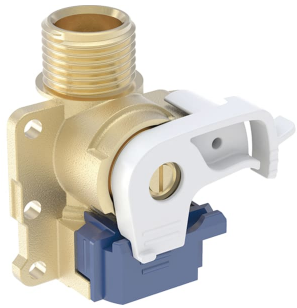

Geberit Drossel PEX

Art.-Nr.	VE1 St.
242.491.00.1	1