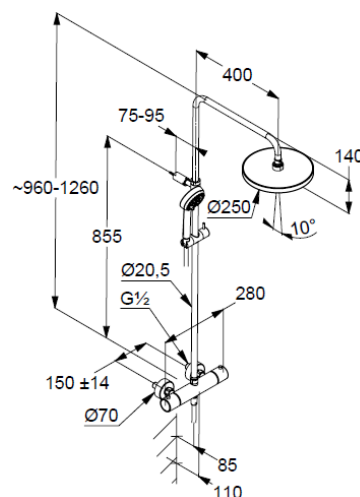

Thermostat-Brause-Armatur
Wandmontage
mit Keramik-Absperrventil als Drehventil 90°/90°
Temperaturwählgriff mit Heißwassersperre 40°C
Brauseabgang G1/2
eigensicher gegen Rückfließen
S-Anschlüsse G1/2 x G3/4
mit vormontierten Schmutzfangsieben
mit Befestigungsmaterial
höhenverstellbare Handbrausehalterung
mit horizontal und vertikal verstellbarem Rohr
zur starren Wandmontage

Handbrause 3 S
mit 3 Strahlarten
volume/booster/smooth
mit Kalkschnellreinigung
Anschlussgewinde G1/2
Siebdichtung

Brauseschlauch
kunststoffummantelt
mit konischen Muttern
G1/2 x G1/2 x 1600mm

Kopfbrause 1 S
Ø 250mm
mit einer Strahlart
mit Kalkschnellreinigung
Anschlussgewinde G1/2
mit Kugelgelenk
Siebdichtung

Produktabbildung/ Product picture

Maßzeichnung/ Dimensional drawing

Durchfluss/ Flow rate