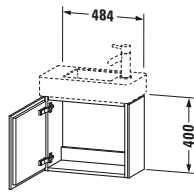

L-Cube # LC6246R2222

Design by Christian Werner

Waschtischunterbau wandhängend

Basis Angaben	
Langbezeichnung	Duravit L-Cube Waschtischunterbau wandhängend, Weiß Hochglanz, Rechteckig, Anzahl Türen: 1 – LC6246R2222

Spezifikationen	
Tür	
Anzahl Türen	1
Türanschlag	Rechts
Für Anzahl Waschtische	1
Montagegrad	Montiert
Waschplatz	
Position Becken	Mitte
Montage	
Montageart	Montage unter Waschtisch / Wandhängend / Wandmontage
Farbe	
Farbwert	Weiß
Glanzgrad	Hochglanz
Front	
Farbwert Front	Weiß
Glanzgrad Front	Hochglanz
Korpus	
Glanzgrad Korpus	Hochglanz
Material Korpus	Hochverdichtete Dreischicht-Holzspanplatte
Oberfläche Korpus	Dekor
Griff	
Ausführung Griff	Grifflos

Features	
Automatiktürscharnier mit Dämpfung	✓

Lieferumfang	
Montage	
Inkl. Befestigungsmaterial	✓
Technische Dokumentation	
Inkl. Montageanleitung	digital und gedruckt

Logistik	
Artikelgewicht	11,1 kg
Verkaufsverpackung	
Art Verkaufsverpackung	Karton
Menge / Verkaufsverpackung	1 Stk.
Ab Werk verpackt	✓
Breite Verkaufsverpackung inkl. Artikel	555 mm
Höhe Verkaufsverpackung inkl. Artikel	450 mm
Tiefe Verkaufsverpackung inkl. Artikel	525 mm
Gewicht Verkaufsverpackung inkl. Artikel	14,5 kg
Anzahl Packstücke	1

Vermaßung	
Breite / Länge	480 mm
Höhe	400 mm
Tiefe / Breite	240 mm
Min. Wandabstand	50 mm

Passende Produkte	
Passende Artikel	
	Raumsparsiphon # 005076 Universal
	Handwaschbecken # 072450 Vero Air
Notwendige Artikel	
	Handwaschbecken # 072450 Vero Air

Weitere Informationen finden Sie hier

<https://pro.duravit.de/p/LC6246R2222>