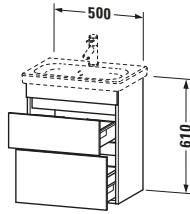

DuraStyle # DS640304318

Design by Matteo Thun & Antonio Rodriguez

Waschtischunterbau wandhängend

Basis Angaben	
Langbezeichnung	Duravit DuraStyle Waschtischunterbau wandhängend, Basalt Matt, Rechteckig, Anzahl Schubkästen: 2 – DS640304318

Spezifikationen	
Anzahl Schubkästen	2
Für Anzahl Waschtische	1
Compact	✓
Montagegrad	Montiert

Waschplatz	
Position Becken	Mitte

Montage	
Montageart	Montage unter Waschtisch / Wandhängend / Wandmontage

Farbe	
Farbwert	Basalt
Glanzgrad	Matt

Front	
Farbwert Front	Basalt
Glanzgrad Front	Matt

Korpus	
Glanzgrad Korpus	Matt
Material Korpus	Hochverdichtete Dreischicht-Holzspanplatte
Oberfläche Korpus	Dekor

Griff	
Ausführung Griff	Grifflos

Features	
Inneneinteilung	Optional
Selbsteinzug mit Dämpfung	✓
Siphonausschnitt	✓
Schürze	✓

Lieferumfang	
Montage	
Inkl. Befestigungsmaterial	✓
Technische Dokumentation	
Inkl. Montageanleitung	digital und gedruckt

Logistik	
Artikelgewicht	22,3 kg
Verkaufsverpackung	
Art Verkaufsverpackung	Karton
Menge / Verkaufsverpackung	1 Stk.
Ab Werk verpackt	✓
Breite Verkaufsverpackung inkl. Artikel	620 mm
Höhe Verkaufsverpackung inkl. Artikel	700 mm
Tiefe Verkaufsverpackung inkl. Artikel	550 mm
Gewicht Verkaufsverpackung inkl. Artikel	26 kg
Anzahl Packstücke	1

Vermaßung	
Breite / Länge	500 mm
Höhe	610 mm
Tiefe / Breite	368 mm
Min. Wandabstand	0 mm

Passende Produkte	
Passende Artikel	
	Inneneinteilung # UV9955 Universal
	Waschtisch # 233755 DuraStyle
Notwendige Artikel	
	Waschtisch # 233755 DuraStyle

Weitere Informationen finden Sie hier

<https://pro.duravit.de/p/DS640304318>