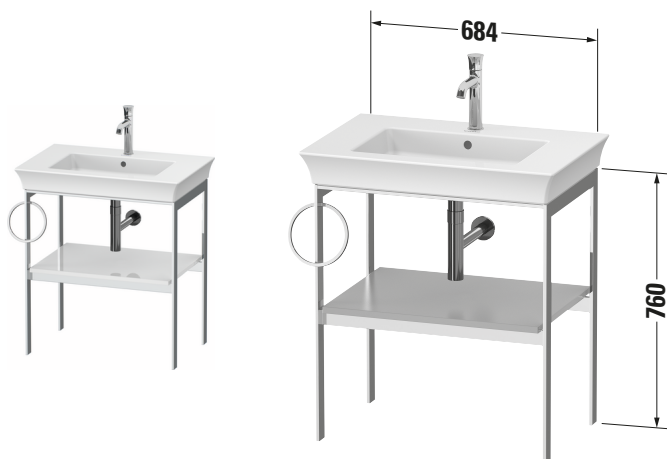

Metallkonsole

Basis Angaben	
Langbezeichnung	Duravit White Tulip Metallkonsole, , Rechteckig – WT4543L8585

Spezifikationen	
Ablage	
Anzahl Ablageflächen	1
Für Anzahl Waschtische	1
Montagegrad	Teilweise montiert
Waschplatz	
Position Becken	Mitte
Montage	
Montageart	Bodenstehend / Wandmontage
Gestell	
Farbwert Gestell	Chrom
Material Gestell	Aluminium
Glanzgrad Gestell	Hochglanz

Features	
Integrierter Höhenausgleich	✓

Lieferumfang	
Montage	
Inkl. Befestigungsmaterial	✓
Technische Dokumentation	
Inkl. Montageanleitung	digital und gedruckt

Logistik	
Artikelgewicht	9,5 kg
Verkaufsverpackung	
Art Verkaufsverpackung	Karton
Menge / Verkaufsverpackung	1 Stk.
Ab Werk verpackt	✓
Breite Verkaufsverpackung inkl. Artikel	937 mm
Höhe Verkaufsverpackung inkl. Artikel	760 mm
Tiefe Verkaufsverpackung inkl. Artikel	565 mm
Gewicht Verkaufsverpackung inkl. Artikel	9,5 kg
Anzahl Packstücke	1

Vermaßung	
Breite / Länge	684 mm
Höhe	760 mm
Tiefe / Breite	450 mm

Passende Produkte	
Passende Artikel	
	Waschtisch # 236375 White Tulip
	Designsiphon # 005036 Universal
Notwendige Artikel	
	Waschtisch # 236375 White Tulip