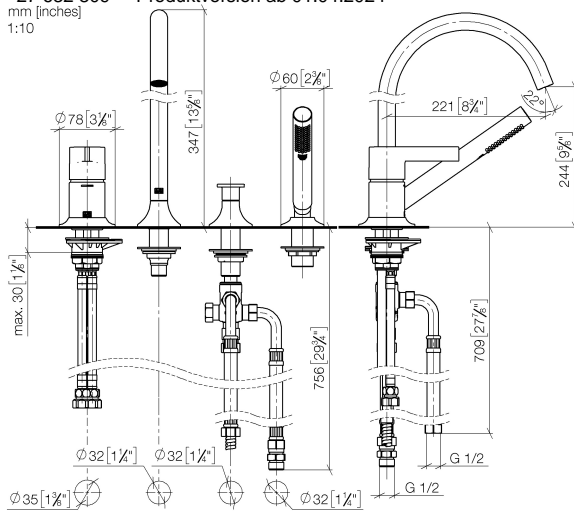

# VAIA Wannen-Vierlochbatterie für Wannenrand- bzw. Fliesenrandmontage - Chrom

VAIA

27 632 809 Produktversion ab 01.04.2024

- Auslauf: runder luftangereicherter Strahl
- Durchfluss max. 24,6 l/min bei 3 bar Fließdruck
- Handbrause: COMPACT RAIN, Durchfluss max. 6,8 l/min (bei 3 Bar)
- Schlauchbrausegarnitur mit Antikalk-System
- automatische Umstellung Wanne/Brause
- Ausladung 220 mm
- Armaturenhöhe 347 mm
- Höhe bis Luftsprudler 244 mm
- Bohrungsdurchmesser Auslauf 32 mm
- Bohrungsdurchmesser Einhandbatterie 35 mm
- Bohrungsdurchmesser Schlauchbrausegarnitur 32 mm
- Rosette für Auslauf Ø 60 mm
- Rosette für Einhandbatterie Ø 55 mm
- Rosette für Schlauchbrausegarnitur Ø 60 mm
- Metallbrauseschlauch 1750 mm mit integriertem Verdrehschutz

## Empfohlenes Zubehör

**Perfecto Montagesystem -** 12 614 970 90

## Empfohlenes Zubehör

**Zierkappen für Perfecto - Chrom** 12 801 970-00  
• 1 Paar

27 632 809 Produktversion ab 01.04.2024  
mm [inches]  
1:10

**Durchflussdiagramm**

**Codes & Standards**

ASME A112.18.1      cUPC      DIN 4109      EN 1717