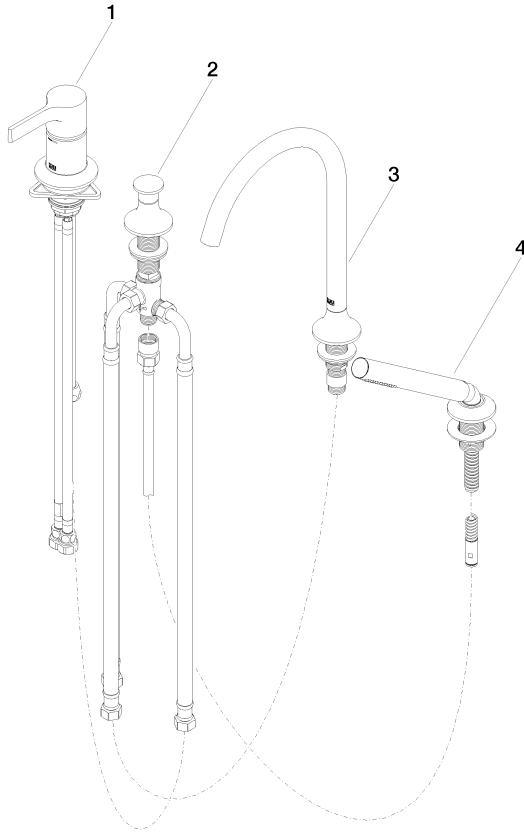

# VAIA Wannen-Vierlochbatterie für Wannenrand- bzw. Fliesenrandmontage - Chrom

VAIA

27 632 809 Produktversion ab 01.04.2024

- Auslauf: runder luftangereicherter Strahl
- Durchfluss max. 24,6 l/min bei 3 bar Fließdruck
- Handbrause: COMPACT RAIN, Durchfluss max. 6,8 l/min (bei 3 Bar)
- Schlauchbrausegarnitur mit Antikalk-System
- automatische Umstellung Wanne/Brause
- Ausladung 220 mm
- Armaturenhöhe 347 mm
- Höhe bis Luftsprudler 244 mm
- Bohrungsdurchmesser Auslauf 32 mm
- Bohrungsdurchmesser Einhandbatterie 35 mm
- Bohrungsdurchmesser Schlauchbrausegarnitur 32 mm
- Rosette für Auslauf Ø 60 mm
- Rosette für Einhandbatterie Ø 55 mm
- Rosette für Schlauchbrausegarnitur Ø 60 mm
- Metallbrauseschlauch 1750 mm mit integriertem Verdrehschutz

ISO 3822      Ü-Zeichen

VAIA Wannen-Vierlochbatterie für Wannenrand- bzw. Fliesenrandmontage -  
Chrom

VAIA

---

27 632 809 Produktversion ab 01.04.2024

Zertifikate

---

IAPMO\_4976

### Ersatzteilstückliste

Nr.	Artikelnummer	Benennung	Verbaumenge	Lieferzeit
3	13 612 809-00	VAIA Wannenauslauf ohne Umstellung für Standmontage - Chrom	1,00	-
Ersatzteil nicht mehr bestellbar, bitte bestellen Sie den Nachfolgeartikel				
1	29 300 809-00	VAIA Wannen-Einhandbatterie für Wannenrand- bzw. Fliesenrandmontage - Chrom	1,00	10
4	27 702 809-00	VAIA Schlauchbrausegarnitur für Wannenrand- bzw. Fliesenrandmontage - Chrom	1,00	10
2	29 140 809-00	VAIA Zweiwege-Umstellung für Wannenrand- bzw. Fliesenrandmontage - Chrom	1,00	10