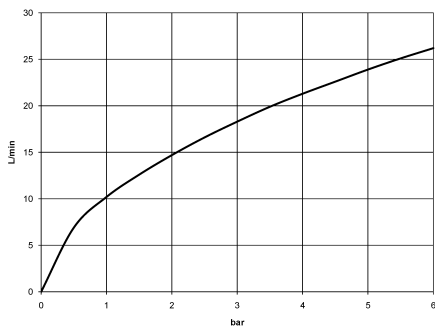

Codes & Standards

ASME A112.18.1   cUPC   DIN 4109   EN 1717

ISO 3822   Ü-Zeichen