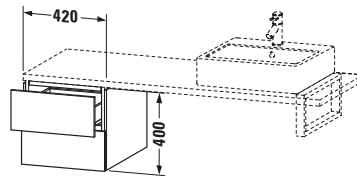

L-Cube # LC583604040

Design by Christian Werner

Unterschrank für Konsole

Basis Angaben	
Langbezeichnung	Duravit L-Cube Unterschrank für Konsole, Schwarz Hochglanz, Rechteckig, Anzahl Schubkästen: 2, Tip-on Technik – LC583604040
Artikel Nr.	LC583604040

Lieferumfang	
Montage	
Inkl. Befestigungsmaterial	✓
Technische Dokumentation	
Inkl. Montageanleitung	digital und gedruckt

Weitere Informationen finden Sie hier

<https://pro.duravit.de/p/LC583604040>

Spezifikationen	
Anzahl Schubkästen	2
Montagegrad	Montiert
Montage	
Montageart	Konsolenmontage / Wandhängend / Wandmontage
Farbe	
Farbwert	Schwarz
Glanzgrad	Hochglanz
Front	
Farbwert Front	Schwarz
Glanzgrad Front	Hochglanz
Material Front	Hochverdichtete MDF-Platte
Korpus	
Farbwert Korpus	Schwarz
Glanzgrad Korpus	Hochglanz
Material Korpus	Hochverdichtete MDF-Platte
Oberfläche Korpus	Lack
Griff	
Ausführung Griff	Grifflos

Features	
Tip-on Technik	✓
Selbststeinzug mit Dämpfung	✓

Logistik	
Artikelgewicht	23 kg
Verkaufsverpackung	
Art Verkaufsverpackung	Karton
Menge / Verkaufsverpackung	1 Stk.
Ab Werk verpackt	✓
Breite Verkaufsverpackung inkl. Artikel	620 mm
Höhe Verkaufsverpackung inkl. Artikel	460 mm
Tiefe Verkaufsverpackung inkl. Artikel	550 mm
Gewicht Verkaufsverpackung inkl. Artikel	27 kg
Anzahl Packstücke	1

Passende Produkte	
Notwendige Artikel	
	Konsole # LC103C L-Cube
	Konsole # LC107C L-Cube
	Konsole # LC102C L-Cube
	Konsole # LC106C L-Cube

Vermaßung	
Breite / Länge	420 mm
Höhe	400 mm
Tiefe / Breite	547 mm
Min. Wandabstand	20 mm

Alle Zeichnungen enthalten alle notwendigen Maße (mm), die den üblichen Toleranzen unterliegen. Exakte Maße können nur am Produkt abgenommen werden.