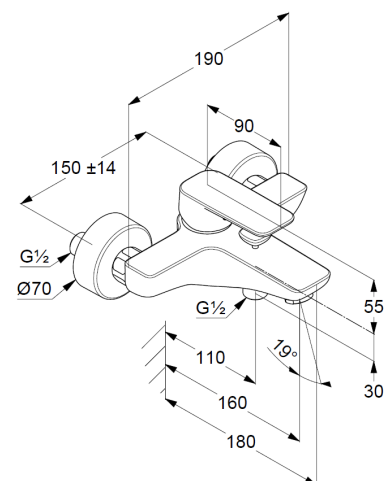

Wannenfüll-und Brause-Einhandmischer

Artikel- Nr.: 406810575

Wannenfüll-und Brause-Armatur

Einhebelmischer

Wandmontage

autom. Umstellung: Brause/Wanne

geschlossener Hebel, Metall

Strahlregler M24

eigensicher gegen Rückfließen

Brauseabgang G1/2

Keramik-Kartusche mit Heißwasserbegrenzung

Durchflussmenge Wanne bei 3 bar 21 l/min.

Durchflussmenge Brause bei 3 bar 17 l/min.

S-Anschlüsse G1/2 x G3/4

Produktabbildung/ Product picture

Maßzeichnung/ Dimensional drawing

Durchfluss/ Flow rate