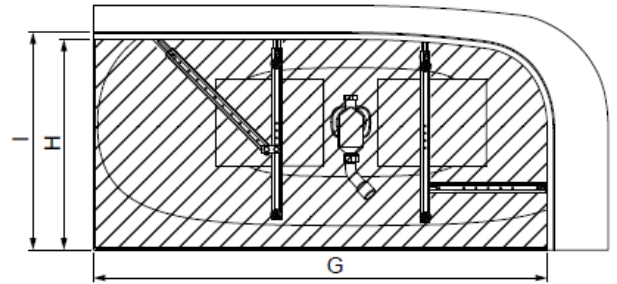

Montagehilfe:

	A	B	C	D	E	F	G	H	I
iSensi 1600 x 750	1600	750	800	375	355	1400	1375	625	650
iSensi 1700 x 750	1700	750	850	375	355	1500	1475	625	650
iSensi 1800 x 800	1800	800	900	400	380	1600	1575	675	700
iSensi 1900 x 900	1900	900	950	450	430	1700	1675	775	800

SONDERZUBEHÖR BADEWANNEN

NACKENKISSEN

Coussin appui-nuque
Nekkkussen
Neckrests

ART. NR.
N° D'article
Artikelnummer
Article no.

Selbstklebendes Gel-Nackenkissen passend für nahezu alle Hoesch Bade- und Whirlwannen.
Farbe: Schwarz. Material: Gel.

/ Appui-tête en gel adhésif Coussin appui-nuque assorti à presque toutes les baignoires et baignoires balnéo HOESCH

Couleur: noir. Matériau: Gel.

/ Zelfklevend gel nekkussen passend voor bijna alle HOESCH baden en whirlbaden.

Kleur: zwart. Materiaal: Gel.

/ Self-adhesive gel neckrest suitable for almost every HOESCH bath and whirltub.

Colour: Black. Material: Gel

69694

Nackenkissen aus wasserbeständigem Teakholz mit PU Auflage für den geraden Wannenrand.

/ Coussin appui-nuque produit de bois teck résistant à l'eau, recouvert de mousse de polyuréthane pour les bains à bords droits

/ Nekkkussen van waterbestendig teakhout met PU bekleding voor de rechte badrand.

/ Neckrest made of water-resistant teak wood with a PU pad.

89216

Lichtsysteme

Eclairage
Verlichtingssystemen
Lighting system

ART. NR.
N° D'article
Artikelnummer
Article no.

Nur für Badewannen ohne Whirl-/Airsysteem erhältlich

LED Unterwasserscheinwerfer, verchromt mit Bedienknopf für Wannenrand inkl. Ansteuerungselektronik mit automatischem Farblichtwechsler Farben: Weiß, Rot, Orange, Gelb, Grün, Blau, Indigo, Violett (werkseitig eingebaut)

2 LED Scheinwerfer
4 LED Scheinwerfer

Disponible seulement pour les baignoires sans équipement balnéo Whirl/Air Projecteur immergé LED, chromé avec touche de commande pour le rebord de la baignoire Système de commande automatique avec inverseur de couleur inclus Couleurs : blanc, rouge, orange, jaune, vert, bleu, indigo, violet (monte al'usine)

Projecteur 2 LED
Projecteur 4 LED

Alleen verkrijgbaar voor baden zonder whirl-/airsysteem

Verchroomde led-onderwaterschijnwerper met bedieningsknop in de badrand Incl. aanstuurelektronica met automatische kleurenwisselaar Kleuren: wit, rood, oranje, geel, groen, blauw, indigo, paars (in de fabriek ingebouwd)

2 ledschijnwerpers
4 ledschijnwerpers

Available for bathtubs without whirl / air system only

LED underwater spotlights, chromeplated with an operating button for bathtub rim Including control with integrated colour light changer. Colours: white, red, orange, yellow, green, blue, indigo, violet (factoryinstalled)

2 LED spotlights
4 LED spotlights

690913
690914