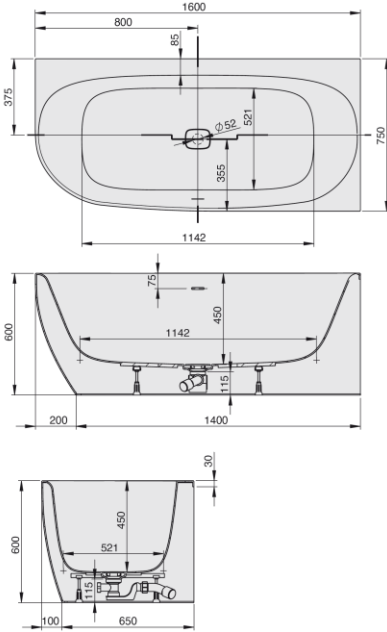

## iSENSI MONOLITH

**1600 x 750**

**Eckwanne**

Baignoire d'angle

Hoekbad

Corner bathtubs

**Rechte Ausführung**

Version droite

Rechtse uitvoering

Right hand version

**DE** Badewanne aus Acryl mit fester Schürze (Monolith) inkl. vormontiertem Untergestell u. Überlaufgarnitur (optional wählbar, siehe Tabelle), Anschlussschlauch zur Verbindung an HT-Hausanschluss und weißer Design Ablaufdeckel im Lieferumfang enthalten.

MODELL	ART. NR.	LÄNGE/BREITE	HÖHE/TIEFE	INST. HÖHE	NUTZINHALT
Modèle Mode Model	N° D'article Artikelnummer Article no.	Longueur Et Largeur Lengte En Breedte Length and width (mm)	Hauteur/profondeur Hoogte/diepte Height/depth (mm)	Hauteur de montage Installatiehoogte Installation height (mm)	Contenu utile Nuttige inhoud Capacity
B	3999	1600 x 750	450	600	134 l

## Montagehilfe:

	A	B	C	D	E	F	G	H	I
iSensi 1600 x 750	1600	750	800	375	355	1400	1375	625	650
iSensi 1700 x 750	1700	750	850	375	355	1500	1475	625	650
iSensi 1800 x 800	1800	800	900	400	380	1600	1575	675	700
iSensi 1900 x 900	1900	900	950	450	430	1700	1675	775	800