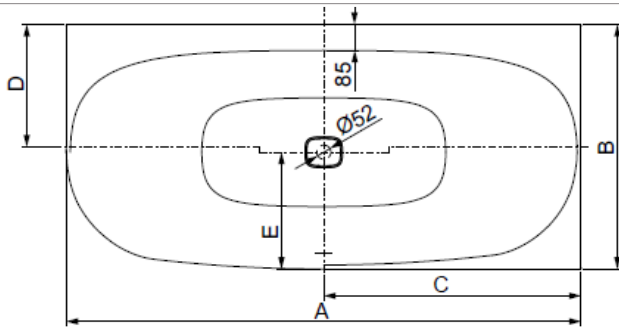

Montagehilfe:

	A	B	C	D	E	F	G	H	I
iSensi 1600 x 750	1600	750	800	375	355	1400	1375	625	650
iSensi 1700 x 750	1700	750	850	375	355	1500	1475	625	650
iSensi 1800 x 800	1800	800	900	400	380	1600	1575	675	700
iSensi 1900 x 900	1900	900	950	450	430	1700	1675	775	800

SONDERZUBEHÖR BADEWANNEN

NACKENKISSEN

Coussin appui-nuque
Nekkkussen
Neckrests

ART. NR.
N° D'article
Artikelnummer
Article no.

Selbstklebendes Gel-Nackenkissen passend für nahezu alle Hoesch Bade- und Whirlwannen.
Farbe: Schwarz. Material: Gel.

/ Appui-tête en gel adhésif Coussin appui-nuque assorti à presque toutes les baignoires et baignoires balnéo HOESCH

Couleur: noir. Matériau: Gel.

/ Zelfklevend gel nekkussen passend voor bijna alle HOESCH baden en whirlbaden.

Kleur: zwart. Materiaal: Gel.

/ Self-adhesive gel neckrest suitable for almost every HOESCH bath and whirltub.

Colour: Black. Material: Gel

69694

Nackenkissen aus wasserbeständigem Teakholz mit PU Auflage für den geraden Wannenrand.

/ Coussin appui-nuque produit de bois teck résistant à l'eau, recouvert de mousse de polyuréthane pour les bains à bords droits

/ Nekkkussen van waterbestendig teakhout met PU bekleding voor de rechte badrand.

/ Neckrest made of water-resistant teak wood with a PU pad.

89216

Lichtsysteme

Eclairage
Verlichtingssystemen
Lighting system

ART. NR.
N° D'article
Artikelnummer
Article no.

Nur für Badewannen ohne Whirl-/Airsysteem erhältlich

LED Unterwasserscheinwerfer, verchromt mit Bedienknopf für Wannenrand inkl. Ansteuerungselektronik mit automatischem Farblichtwechsler Farben: Weiß, Rot, Orange, Gelb, Grün, Blau, Indigo, Violett (werkseitig eingebaut)

2 LED Scheinwerfer
4 LED Scheinwerfer

Disponible seulement pour les baignoires sans équipement balnéo Whirl/Air Projecteur immergé LED, chromé avec touche de commande pour le rebord de la baignoire Système de commande automatique avec inverseur de couleur inclus Couleurs : blanc, rouge, orange, jaune, vert, bleu, indigo, violet (monte al'usine)

Projecteur 2 LED
Projecteur 4 LED

Alleen verkrijgbaar voor baden zonder whirl-/airsysteem

Verchroomde led-onderwaterschijnwerper met bedieningsknop in de badrand Incl. aanstuurelektronica met automatische kleurenwisselaar Kleuren: wit, rood, oranje, geel, groen, blauw, indigo, paars (in de fabriek ingebouwd)

2 ledschijnwerpers
4 ledschijnwerpers

Available for bathtubs without whirl / air system only

LED underwater spotlights, chromeplated with an operating button for bathtub rim Including control with integrated colour light changer. Colours: white, red, orange, yellow, green, blue, indigo, violet (factoryinstalled)

2 LED spotlights
4 LED spotlights

690913
690914