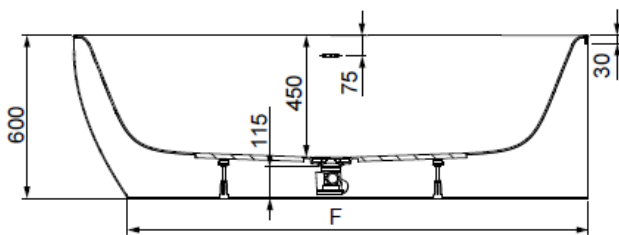

Montagehilfe:

	A	B	C	D	E	F	G	H	I
iSensi 1600 x 750	1600	750	800	375	355	1400	1375	625	650
iSensi 1700 x 750	1700	750	850	375	355	1500	1475	625	650
iSensi 1800 x 800	1800	800	900	400	380	1600	1575	675	700
iSensi 1900 x 900	1900	900	950	450	430	1700	1675	775	800

SONDERZUBEHÖR BADEWANNEN

NACKENKISSEN

Coussin appui-nuque
Nekkkussen
Neckrests

ART. NR.
N° D'article
Artikelnummer
Article no.

Selbstklebendes Gel-Nackenkissen passend für nahezu alle Hoesch Bade- und Whirlwannen.
Farbe: Schwarz. Material: Gel.

/ Appui-tête en gel adhésif Coussin appui-nuque assorti à presque toutes les baignoires et baignoires balnéo HOESCH

Couleur: noir. Matériau: Gel.

/ Zelfklevend gel nekkussen passend voor bijna alle HOESCH baden en whirlbaden.

Kleur: zwart. Materiaal: Gel.

/ Self-adhesive gel neckrest suitable for almost every HOESCH bath and whirltub.

Colour: Black. Material: Gel

69694

Nackenkissen aus wasserbeständigem Teakholz mit PU Auflage für den geraden Wannenrand.

/ Coussin appui-nuque produit de bois teck résistant à l'eau, recouvert de mousse de polyuréthane pour les bains à bords droits

/ Nekkkussen van waterbestendig teakhout met PU bekleding voor de rechte badrand.

/ Neckrest made of water-resistant teak wood with a PU pad.

89216

Lichtsysteme

Eclairage
Verlichtingssystemen
Lighting system

ART. NR.
N° D'article
Artikelnummer
Article no.

Nur für Badewannen ohne Whirl-/Airsysteem erhältlich

LED Unterwasserscheinwerfer, verchromt mit Bedienknopf für Wannenrand inkl. Ansteuerungselektronik mit automatischem Farblichtwechsler Farben: Weiß, Rot, Orange, Gelb, Grün, Blau, Indigo, Violett (werkseitig eingebaut)

2 LED Scheinwerfer
4 LED Scheinwerfer

Disponible seulement pour les baignoires sans équipement balnéo Whirl/Air Projecteur immergé LED, chromé avec touche de commande pour le rebord de la baignoire Système de commande automatique avec inverseur de couleur inclus Couleurs : blanc, rouge, orange, jaune, vert, bleu, indigo, violet (monte al'usine)

Projecteur 2 LED
Projecteur 4 LED

Alleen verkrijgbaar voor baden zonder whirl-/airsysteem

Verchroomde led-onderwaterschijnwerper met bedieningsknop in de badrand Incl. aanstuurelektronica met automatische kleurenwisselaar Kleuren: wit, rood, oranje, geel, groen, blauw, indigo, paars (in de fabriek ingebouwd)

2 ledschijnwerpers
4 ledschijnwerpers

Available for bathtubs without whirl / air system only

LED underwater spotlights, chromeplated with an operating button for bathtub rim Including control with integrated colour light changer. Colours: white, red, orange, yellow, green, blue, indigo, violet (factoryinstalled)

2 LED spotlights
4 LED spotlights

690913
690914