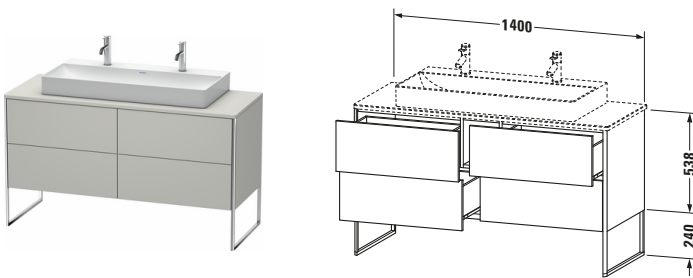

Konsolenwaschtischunterbau bodenstehend

Basis Angaben

Langbezeichnung	Duravit XSquare Konsolenwaschtischunterbau bodenstehend, Betongrau Matt, Rechteckig, Anzahl Ausschnitte: 1, Anzahl Auszüge: 4, Tip-on Technik – XS4925M0707
-----------------	-------------------------------------------------------------------------------------------------------------------------------------------------------------

Spezifikationen

Anzahl Ausschnitte	1
Anzahl Auszüge	4
Für Anzahl Waschtische	1
Montagegrad	Teilweise montiert

Waschplatz

Position Becken	Mitte
-----------------	-------

Montage

Montageart	Bodenstehend / Wandmontage
------------	----------------------------

Farbe

Farbwert	Betongrau
Glanzgrad	Matt

Front

Farbwert Front	Betongrau
Glanzgrad Front	Matt

Korpus

Glanzgrad Korpus	Matt
Material Korpus	Hochverdichtete Dreischicht-Holzspanplatte
Oberfläche Korpus	Dekor

Griff

Vermaßung

Breite / Länge	1400 mm
Höhe	778 mm
Tiefe / Breite	548 mm
Min. Wandabstand	0 mm

Passende Produkte
Passende Artikel

	Raumsparsiphon # 005076 Universal
	Einrichtungssystem Set # UV0511 Universal
	Konsole # XS060G XSquare
	Konsole # XS061G XSquare