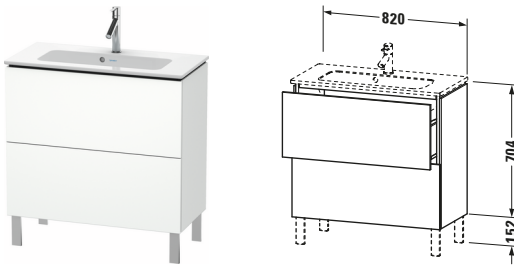

**Waschtischunterbau bodenstehend**

Basis Angaben	
Langbezeichnung	Duravit L-Cube Waschtischunterbau bodenstehend, Weiß Matt, Rechteckig, Anzahl Auszüge: 2, Tip-on Technik – LC667401818

Spezifikationen	
Anzahl Auszüge	2
Für Anzahl Waschtische	1
Compact	✓
Montagegrad	Montiert

Waschplatz	
Position Becken	Mitte

Montage	
Montageart	Montage unter Waschtisch / Bodenstehend / Wandmontage

Farbe	
Farbwert	Weiß
Glanzgrad	Matt

Front	
Farbwert Front	Weiß
Glanzgrad Front	Matt

Korpus	
Glanzgrad Korpus	Matt
Material Korpus	Hochverdichtete Dreischicht-Holzspanplatte
Oberfläche Korpus	Dekor

Griff	
Ausführung Griff	Grifflos

Features	
Tip-on Technik	✓
Einrichtungssystem	Optional
Selbsteinzug mit Dämpfung	✓
Siphonausschnitt	✓
Schürze	✓
Füße	Optional

Lieferumfang	
<b>Montage</b>	
Inkl. Befestigungsmaterial	✓
<b>Technische Dokumentation</b>	
Inkl. Montageanleitung	digital und gedruckt

Vermaßung	
Breite / Länge	820 mm
Höhe	704 mm
Tiefe / Breite	391 mm
Min. Wandabstand	0 mm

Passende Produkte	
<b>Passende Artikel</b>	
	Sockelfuß # UV9993 Universal
	Einrichtungssystem Set # UV0503 Universal
	Sockelfuß # UV9991 Universal
	Raumsparsiphon # 005076 Universal
	Waschtisch # 234283 ME by Starck
<b>Notwendige Artikel</b>	
	Waschtisch # 234283 ME by Starck