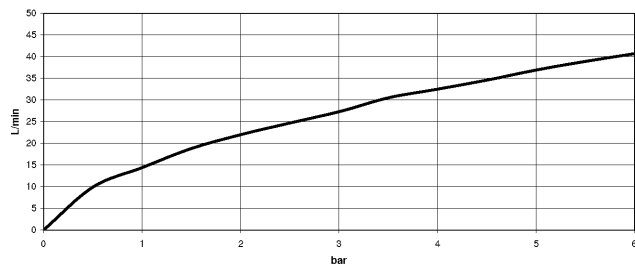

Durchflussdiagramm

Codes & Standards

ASME A112.18.1	cUPC	DIN 4109	EN 1717
ISO 3822	Scottish Water Byelaws	UK Water Supply Regulations	Ü-Zeichen