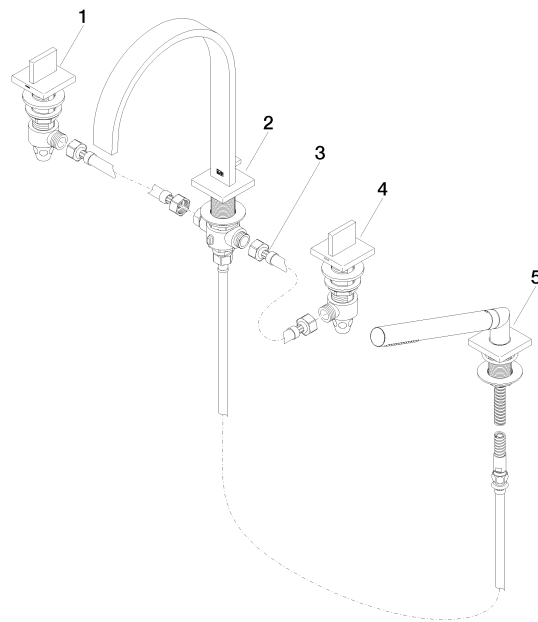

MEM Wannen-Vierlochbatterie für Wannenrand- bzw. Fliesenrandmontage - Chrom

MEM

27 532 782 Produktversion ab 10.03.2014

- Ausladung 220 mm
- Auslauf: rechteckiger Normalstrahl
- Durchfluss max. 27,3 l/min bei 3 bar Fließdruck
- Handbrause: COMPACT RAIN, Durchfluss max. 6,8 l/min (bei 3 Bar)
- Schlauchbrausegarnitur mit Antikalk-System
- automatische Umstellung Wanne/Brause
- Armaturenhöhe 300 mm
- Höhe bis Luftsprudler 170 mm
- Bohrungsdurchmesser Seitenventil 32 mm
- Bohrungsdurchmesser Auslauf 32 mm
- Bohrungsdurchmesser Schlauchbrausegarnitur 32 mm
- Rosette für Auslauf 60 x 60 mm
- Rosette für Schlauchbrausegarnitur 60 x 60 mm
- Rosette für Seitenventil 60 x 60 mm
- Metallbrauseschlauch 1750 mm mit integriertem Verdrehschutz

Empfohlenes Zubehör

Perfecto Montagesystem - 12 614 970 90

Empfohlenes Zubehör

Zierkappen für Perfecto - Chrom 12 801 970-00
• 1 Paar

**MEM Wannen-Vierlochbatterie für Wannenrand- bzw. Fliesenrandmontage -
Chrom**

MEM

27 532 782 Produktversion ab 10.03.2014

Durchflussdiagramm

Codes & Standards

ASME A112.18.1	cUPC	DIN 4109	EN 1717
ISO 3822	Scottish Water Byelaws	UK Water Supply Regulations	Ü-Zeichen

MEM Wannen-Vierlochbatterie für Wannenrand- bzw. Fliesenrandmontage -
Chrom

Ersatzteilstückliste

Nr.	Artikelnummer	Benennung	Verbaumenge	Lieferzeit
4	20 000 782-00	MEM Seitenventil , rechtsschließend , kalt - Chrom	1,00	10
3	12 502 970 90	Druckschlauch 1/2" x 1/2" x 400 mm -	1,00	2
1	20 000 783-00	MEM Seitenventil , linksschließend , warm - Chrom	1,00	10
2	90 28 22 268 00-00	Wannenauslauf mit Umstellung für Standmontage - Chrom	1,00	10
5	27 702 980-00	Schlauchbrausegarnitur für Wannenrand- bzw. Fliesenrandmontage - Chrom	1,00	10