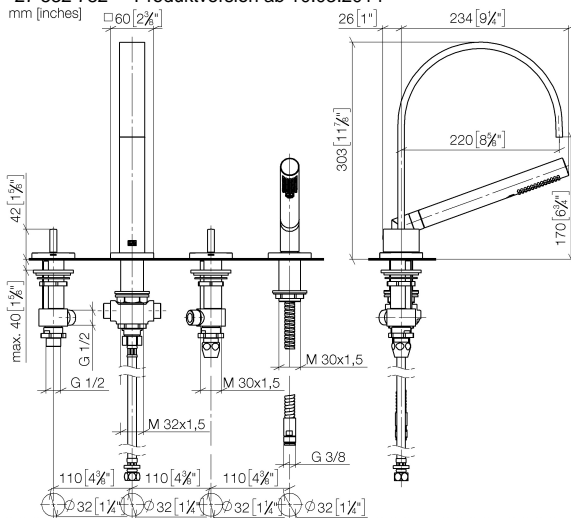

MEM Wannen-Vierlochbatterie für Wannenrand- bzw. Fliesenrandmontage - Chrom

MEM

27 532 782 Produktversion ab 10.03.2014

- Ausladung 220 mm
- Auslauf: rechteckiger Normalstrahl
- Durchfluss max. 27,3 l/min bei 3 bar Fließdruck
- Handbrause: COMPACT RAIN, Durchfluss max. 6,8 l/min (bei 3 Bar)
- Schlauchbrausegarnitur mit Antikalk-System
- automatische Umstellung Wanne/Brause
- Armaturenhöhe 300 mm
- Höhe bis Luftsprudler 170 mm
- Bohrungsdurchmesser Seitenventil 32 mm
- Bohrungsdurchmesser Auslauf 32 mm
- Bohrungsdurchmesser Schlauchbrausegarnitur 32 mm
- Rosette für Auslauf 60 x 60 mm
- Rosette für Schlauchbrausegarnitur 60 x 60 mm
- Rosette für Seitenventil 60 x 60 mm
- Metallbrauseschlauch 1750 mm mit integriertem Verdrehschutz

Empfohlenes Zubehör

Perfecto Montagesystem - 12 614 970 90

Empfohlenes Zubehör

Zierkappen für Perfecto - Chrom 12 801 970-00
• 1 Paar

**MEM Wannen-Vierlochbatterie für Wannenrand- bzw. Fliesenrandmontage -
Chrom**

MEM

27 532 782 Produktversion ab 10.03.2014

Durchflussdiagramm

Codes & Standards

ASME A112.18.1	cUPC	DIN 4109	EN 1717
ISO 3822	Scottish Water Byelaws	UK Water Supply Regulations	Ü-Zeichen

MEM Wannen-Vierlochbatterie für Wannenrand- bzw. Fliesenrandmontage -
Chrom

Ersatzteilstückliste

Nr.	Artikelnummer	Benennung	Verbaumenge	Lieferzeit
4	20 000 782-00	MEM Seitenventil , rechtsschließend , kalt - Chrom	1,00	10
3	12 502 970 90	Druckschlauch 1/2" x 1/2" x 400 mm -	1,00	2
1	20 000 783-00	MEM Seitenventil , linksschließend , warm - Chrom	1,00	10
2	90 28 22 268 00-00	Wannenauslauf mit Umstellung für Standmontage - Chrom	1,00	10
5	27 702 980-00	Schlauchbrausegarnitur für Wannenrand- bzw. Fliesenrandmontage - Chrom	1,00	10